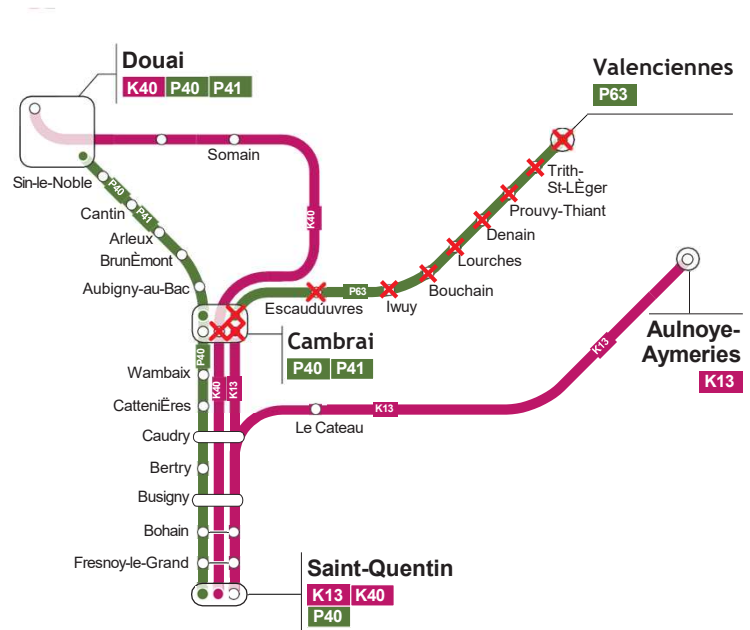

INFO TRAVAUX CAMBRAI

LIGNES TER **K13** **K40** **P63**

INTERRUPTION DES CIRCULATIONS

LES WEEK-ENDS DU 20/21 ET 27/28 JANVIER 2024
ET TOUS LES WEEK-ENDS DE FÉVRIER

LA LIGNE **K13** EST INTERROMPUE ENTRE ST QUENTIN ET CAMBRAI.
LA LIGNE **P63** NE CIRCULE PAS.
LA LIGNE **K40** CIRCULE MAIS NE DESSERT PAS CAMBRAI.
NOUS VOUS CONSEILLONS DE REPORTER VOTRE VOYAGE.

JANVIER

L	M	M	J	V	S	D
1	2	3	4	5	6	7
8	9	10	11	12	13	14
15	16	17	18	19	20	21
22	23	24	25	26	27	28
29	30	31				

FÉVRIER

L	M	M	J	V	S	D
			1	2	3	4
5	6	7	8	9	10	11
12	13	14	15	16	17	18
19	20	21	22	23	24	25
26	27	28	29			

Période de travaux

Samedi toute la journée jusqu'au dimanche 10h

- K13** Paris Nord <-> Maubeuge <-> Cambrai
- K40** Lille Flandres <-> Saint-Quentin
- P63** Valenciennes <-> Cambrai

LES PERSONNES EN SITUATION DE HANDICAP SONT INVITÉES À RÉSERVER LEUR TRAJET EN FLASHANT CE QR CODE