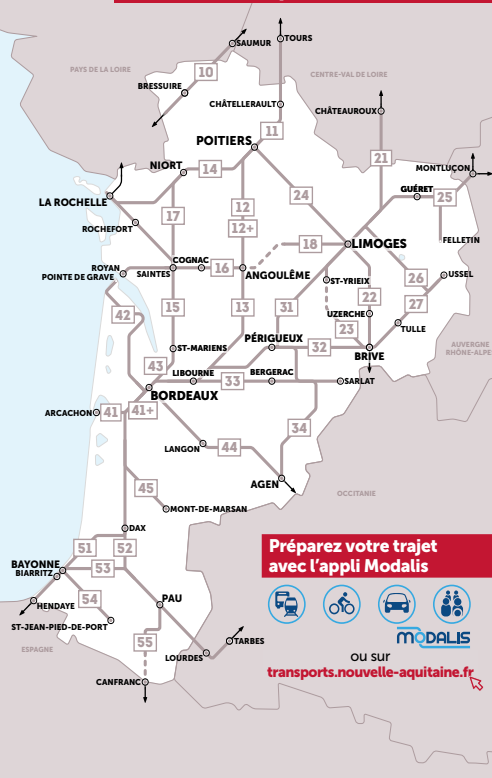

ABONNEMENTS

À partir de deux allers-retours par semaine sur le même trajet,

optez pour l'abonnement !

jusqu'à -75%		VOYAGES ILLIMITÉS⁽¹⁾				PRIME TRANSPORT⁽²⁾				RÉDUCTIONS BILLETS LOISIRS⁽³⁾				GARANTIE FIABILITÉ⁽⁴⁾			
		Hebdo	Mensuel	Annuel	20 voyages	20 voyages	30 voyages	Annuel	20 voyages	30 voyages	Annuel	20 voyages	30 voyages	Annuel	20 voyages	30 voyages	
Pass Abonné	Hebdo	×	×	×	×	×	×	×	×	×	×	×	×	×	×		
	Mensuel	×	×	×	×	×	×	×	×	×	×	×	×	×	×		
	Annuel	×	×	×	×	×	×	×	×	×	×	×	×	×	×		
Pass Abonné -28	Hebdo	×	×	×	×	×	×	×	×	×	×	×	×	×	×		
	Mensuel	×	×	×	×	×	×	×	×	×	×	×	×	×	×		
	Annuel	×	×	×	×	×	×	×	×	×	×	×	×	×	×		
Pass Scolaire⁽⁵⁾	Quotidien	×	×	×	×	×	×	×	×	×	×	×	×	×	×		
	Interne	×	×	×	×	×	×	×	×	×	×	×	×	×	×		

Pass Abonné 20/30 voyages : en vente aussi sur l'application Ticket Modalis. Éligible à la Prime de Transport

1. En Nouvelle-Aquitaine et vers les régions limitrophes.
2. 50% de l'abonnement pris en charge par les employeurs des salariés et apprentis.
3. **Nouveau** : 50 % de réduction sur tous vos autres trajets en TER Nouvelle-Aquitaine.
4. Possibilité de souscrire sur le site TER Nouvelle-Aquitaine à un service de compensation financière en cas de suppressions ou de retards récurrents sur les trains habituels.
5. **Rentrée 2023** : Les abonnés scolaires TER passent sur carte MODALIS - PASS SCOLAIRE, pour les collégiens et lycéens. Inscriptions sur transports.nouvelle-aquitaine.fr

PLAN DU RÉSEAU TER

Voyagez sur les lignes ferroviaires de Nouvelle-Aquitaine

Préparez votre trajet avec l'appli Modalis

BIEN PRÉPARER SON VOYAGE

L'info trafic en temps réel

- Suivez l'info trafic en temps réel sur le fil Twitter [TERNouvelleAQ](https://twitter.com/TERNouvelleAQ), du lundi au vendredi, de 6h à 20h en continu.
- Sur le site TER Nouvelle-Aquitaine

Horaires, achat de billets, bons plans

• ter.sncf.com/nouvelle-aquitaine

Allo TER 0 800 872 872

Service & appel gratuits

- Préparez votre voyage avec un conseiller TER. Du lundi au vendredi de 6h30 à 19h30, le samedi : de 8h30 à 18h30, le dimanche et jours fériés : de 13h30 à 19h30.
- Possibilité d'achat de billets TER par téléphone (J-7 du voyage).
- **En situation de handicap ou de mobilité réduite** Réservez **ACCES TER** le service d'assistance voyageur handicapé et mobilité réduite, proposé 7 jours sur 7 dans 107 gares. **Tel. : 0800 872 872** du lundi au samedi de 7h00 à 19h00, dimanche et jour férié 9h00-13h00.

Pour améliorer la qualité de service

VOTRE AVIS COMPTE

Chaque année, participez à la concertation de votre ligne TER sur www.je participe-trains.fr

Consultez les gestes barrières sur le site www.gouvernement.fr