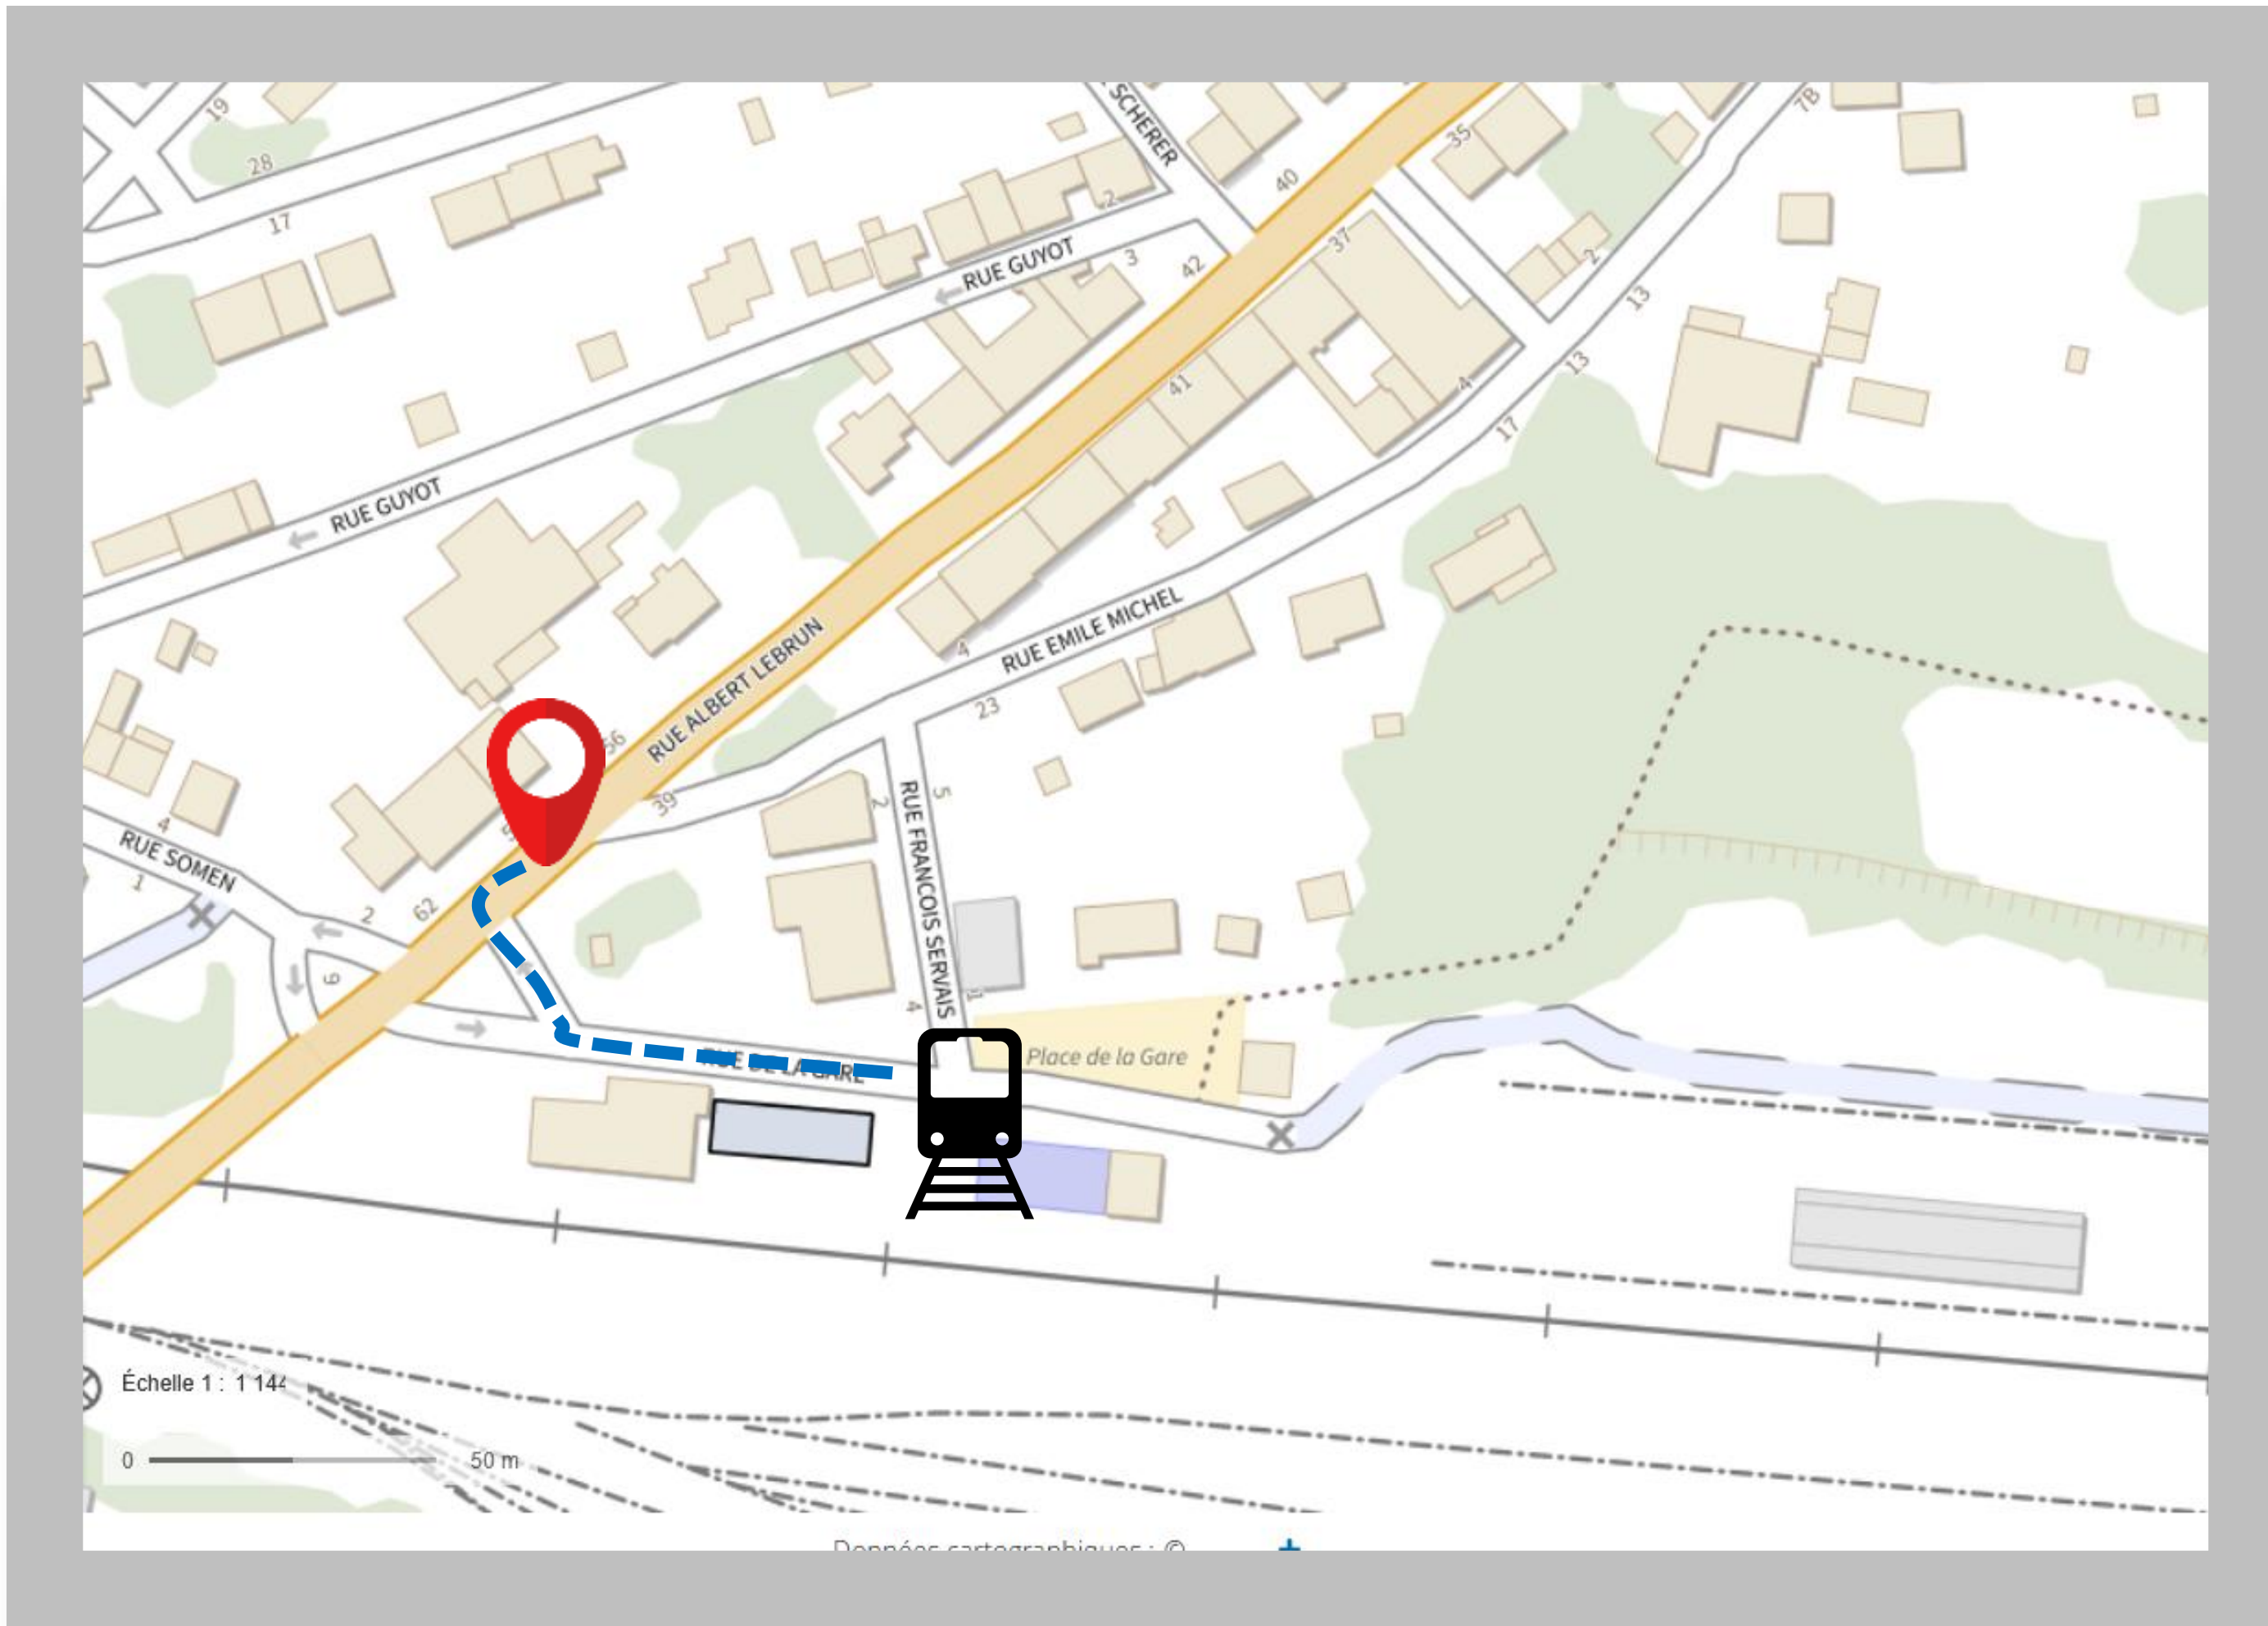

# GARE D'AUDUN-LE-ROMAN

Plan d'accès – Arrêt de remplacement

Arrêt de remplacement

Itinéraire piéton

GARE

**Rue Albert LEBRUN**  
Arrêt Gare SNCF