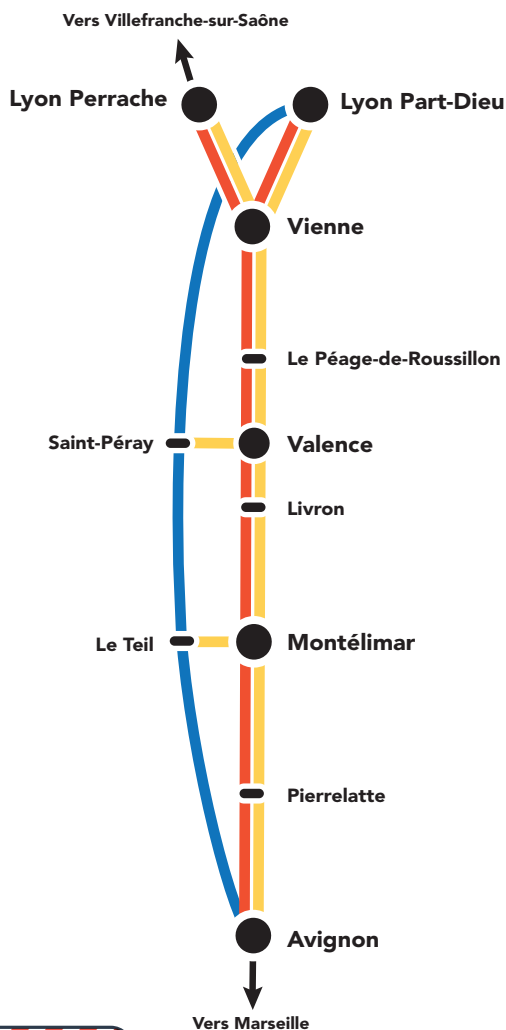

INFO TRAVAUX

DU 5 JANVIER AU 1^{ER} FÉVRIER 2026 TRAVAUX VALLÉE DU RHÔNE

SNCF Réseau entreprend des travaux sur différents secteurs de la vallée du Rhône. Ils entraînent la suppression de plusieurs trains et la modification de dessertes et horaires sur l'axe Lyon - Valence - Avignon du 5 au 30 janvier, du Lundi au Vendredi entre 9h et 16h ainsi que durant le week-end des Samedi 31 janvier et Dimanche 1er février (jusqu'à 16h).

Des dessertes par autocars sont mises en place.

Sont concernées : Ligne 05 : (Marseille) - Avignon - Valence - Lyon / Ligne 24 : (Dijon) - Mâcon - Lyon

Du 5 au 30 janvier

Du Lundi au Vendredi, entre 9h et 16h.

- █ Suppression de plusieurs trains
- █ Mise en place d'autocars
- █ Modification de dessertes et d'horaires des trains Lyon - Avignon
- Trafic normal par trains et autocars

Samedi 31 janvier

et Dimanche 1^{er} février (jusqu'à 16h).