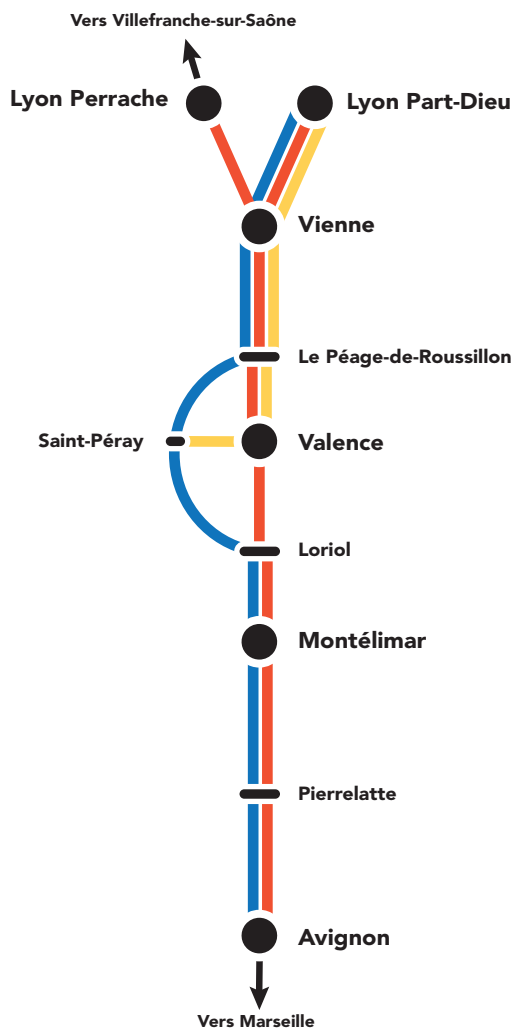

Samedi 31 janvier

et Dimanche 1er février (jusqu'à 16h).

- █ Suppression de plusieurs trains
- █ Mise en place d'autocars
- █ Modification de dessertes et d'horaires des trains Lyon - Avignon
- → Trafic normal par trains et autocars