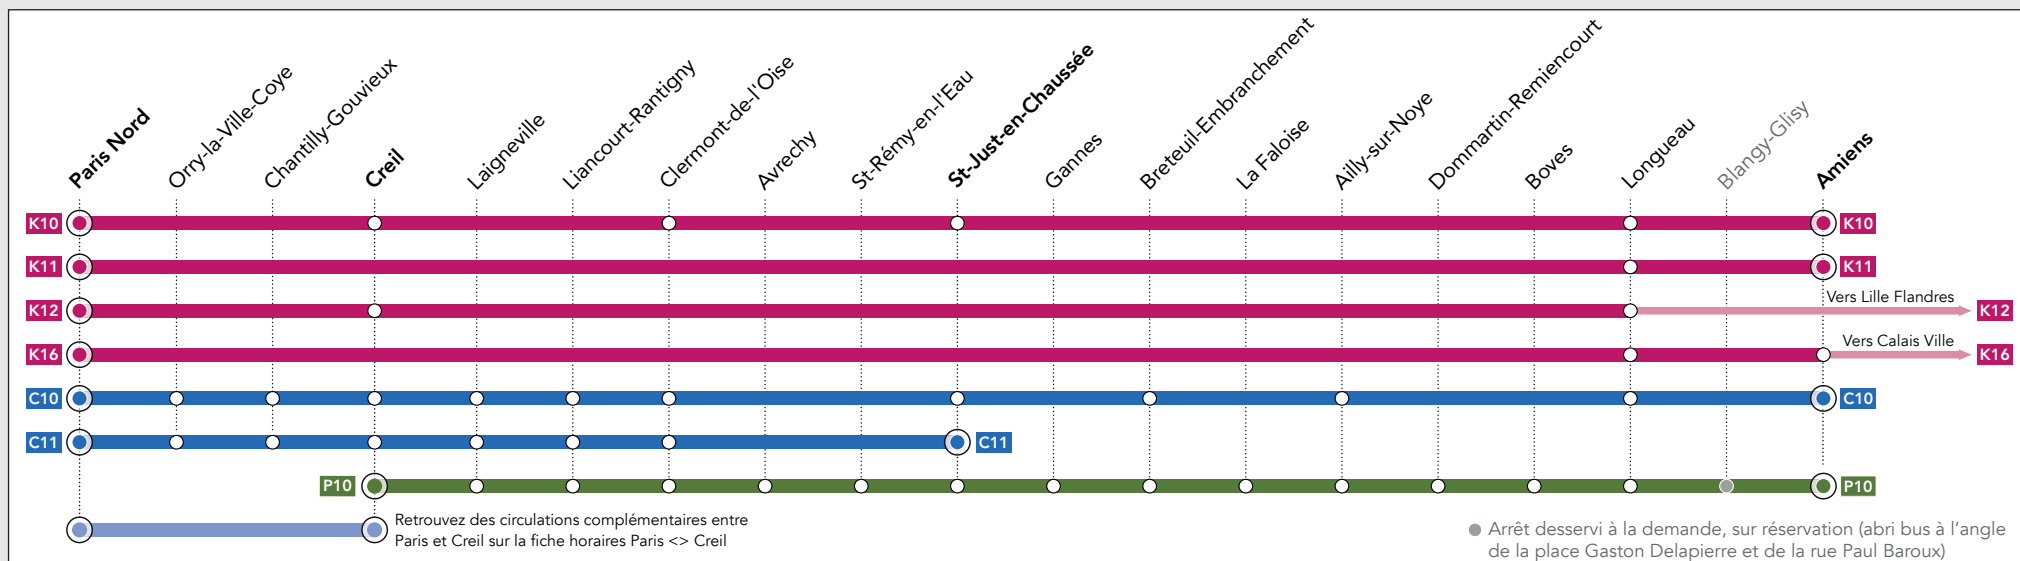

Horaires prévisionnels valables du 8 au 28 janvier 2024

Version du 18/12/2023

La mobilité simplifiée, riche et diversifiée. À chaque besoin son TER Hauts-de-France :

- KRONO** : des TER directs et rapides entre les villes
- KRONO+GV** : des TER directs et à grande vitesse (TERGV) entre les villes
- PROXI** : des TER de proximité desservant le cœur du territoire régional
- CITI** : des TER fréquents desservant tous les arrêts