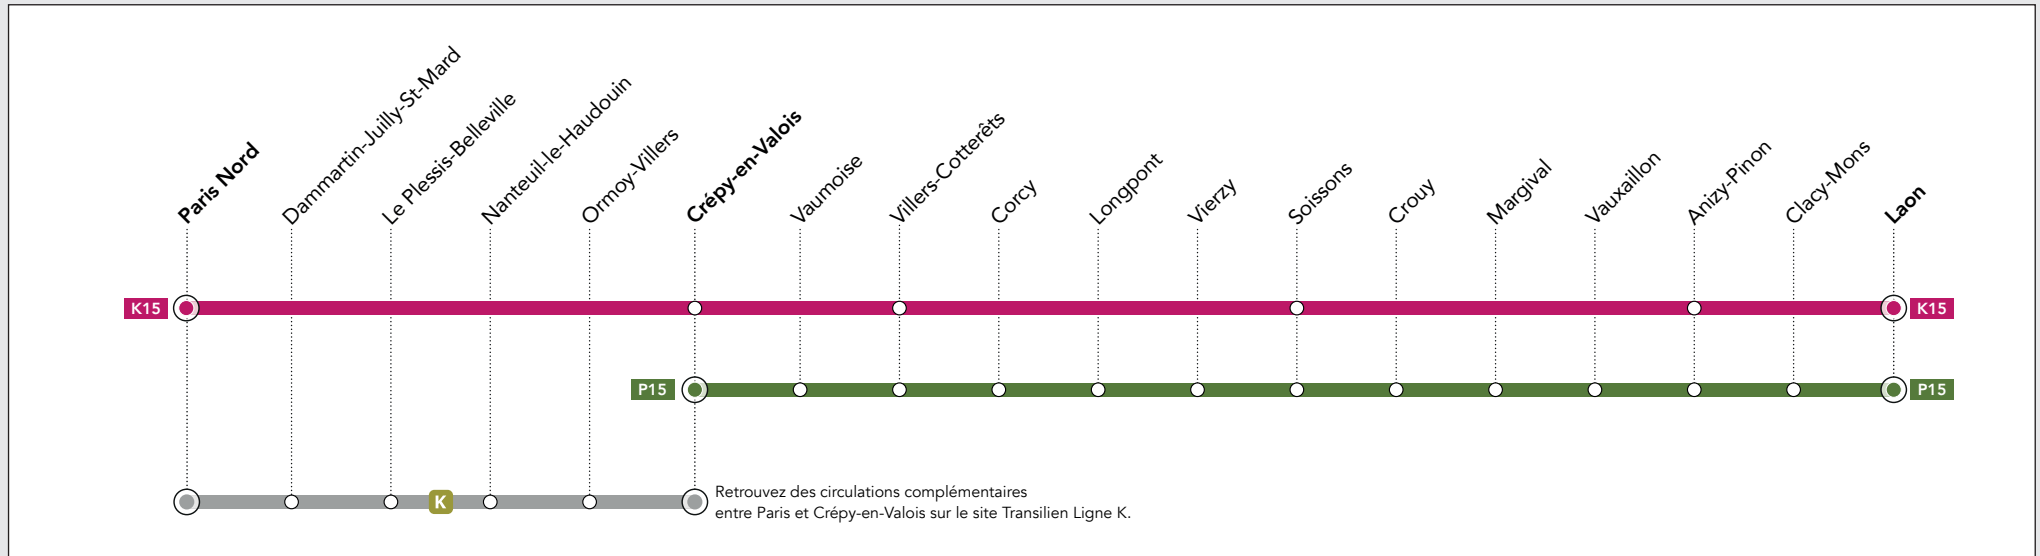

Horaires prévisionnels valables du 8 au 14 mai 2023

Version du 23/03/2023

La mobilité simplifiée, riche et diversifiée. À chaque besoin son TER Hauts-de-France :

-  **KRONO** : des TER directs et rapides entre les villes
-  **KRONO+GV** : des TER directs et à grande vitesse (TERGV) entre les villes
-  **PROXI** : des TER de proximité desservant le cœur du territoire régional
-  **CITI** : des TER fréquents desservant tous les arrêts