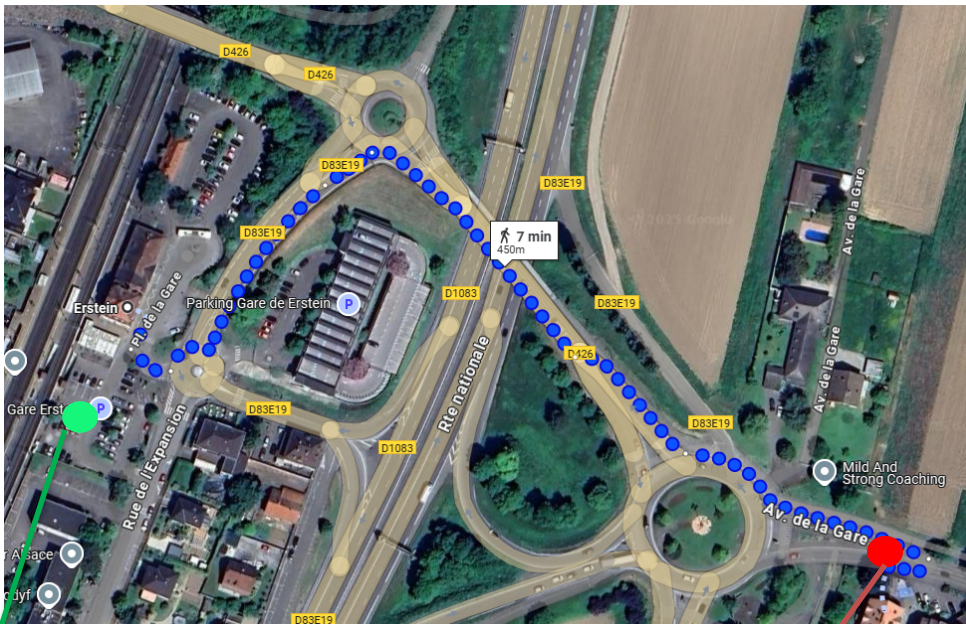

INFORMATION CLIENTÈLE

ERSTEIN

L'arrêt « Gare » est déplacé dans le sens Sud – Nord, du 1^{er} juillet au 14 septembre 2026

L'arrêt d'autocars TER « Gare » ne sera pas desservi dans le sens **Benfeld - Strasbourg** en raison des travaux de voirie.

Nous vous invitons à emprunter l'arrêt situé à l'hôtel Crystal, avenue de la gare. Des retards pourront être observés durant toute la période.

Gare

Arrêt provisoire hôtel Crystal

Veillez nous excuser pour la gêne occasionnée.