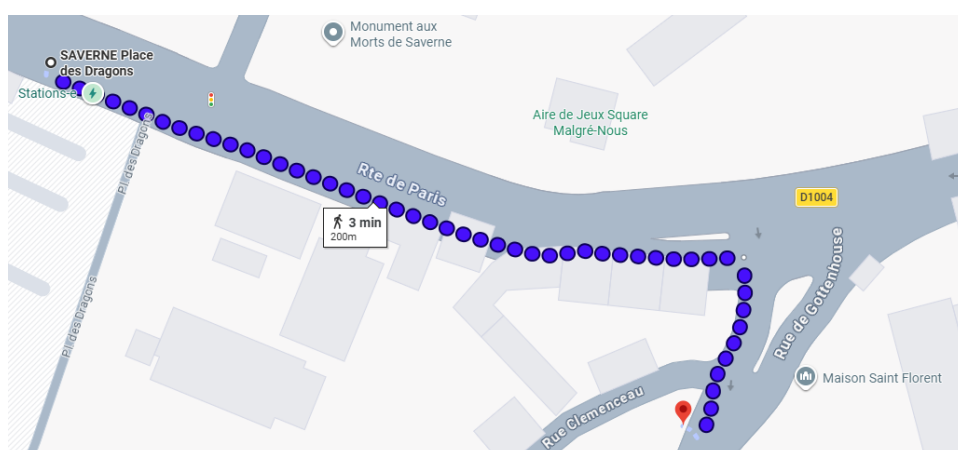

## A25 SAVERNE – FROHMUHL Saverne

**Du lundi 08 juin au vendredi 18 septembre 2026**  
**Déplacement de l'arrêt Place des Dragons**

*En raison de travaux de voirie à Saverne, l'arrêt « Place des Dragons » est déplacé à l'intersection des rues Gottenhouse et Clémenceau pour le car 44303 du 08.06 au 18.09.26.*

*L'arrêt « Place des Dragons » est maintenu pour le car 44304.*

*Nous regrettons la gêne occasionnée et vous remercions de votre compréhension.*