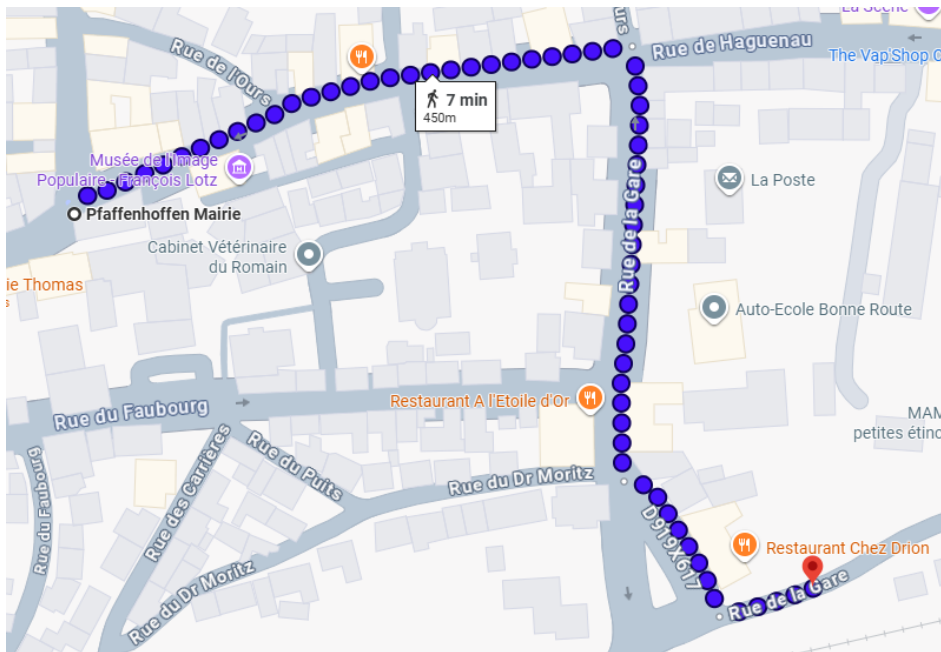

INFORMATION CLIENTÈLE

A26 SAVERNE – HAGUENAU Pfaffenhoffen

Du mardi 07 avril au vendredi 30 octobre 2026
Suppression de l'arrêt République
Déplacement de l'arrêt Mairie

En raison de travaux de voirie à Pfaffenhoffen, l'arrêt « République » est supprimé et l'arrêt « Mairie » est déplacé à l'arrêt « Ancienne Gare » du 07.04 au 30.10.26.