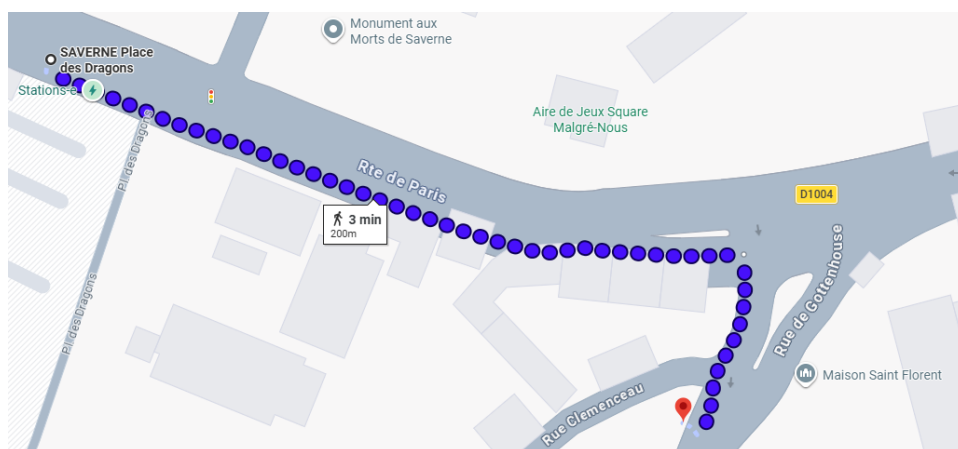

INFORMATION CLIENTÈLE

A26 SAVERNE – HAGUENAU Saverne

Du lundi 08 juin au vendredi 18 septembre 2026
Déplacement de l'arrêt Place des Dragons

En raison de travaux de voirie à Saverne, l'arrêt « Place des Dragons » est déplacé à l'intersection des rues Gottenhouse et Clémenceau pour les cars 44114, 44118 et 44127 du 08.06 au 18.09.26.