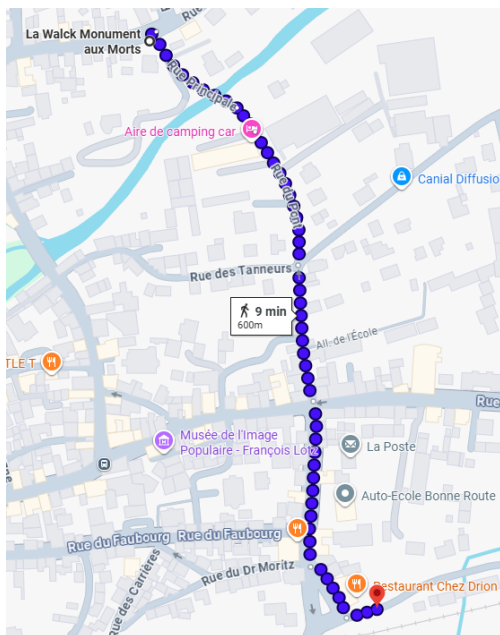

INFORMATION CLIENTÈLE

A26 SAVERNE – HAGUENAU La Walck

Du mardi 07 avril au vendredi 30 octobre 2026
Suppression de l'arrêt Monument aux Morts

En raison de travaux de voirie à Pfaffenhoffen, l'arrêt « Monument aux Morts » est supprimé du 07.04 au 30.10.26.

Nous vous prions de bien vouloir vous reporter à l'arrêt Pfaffenhoffen « Ancienne Gare ».

Nous regrettons la gêne occasionnée et vous remercions de votre compréhension.