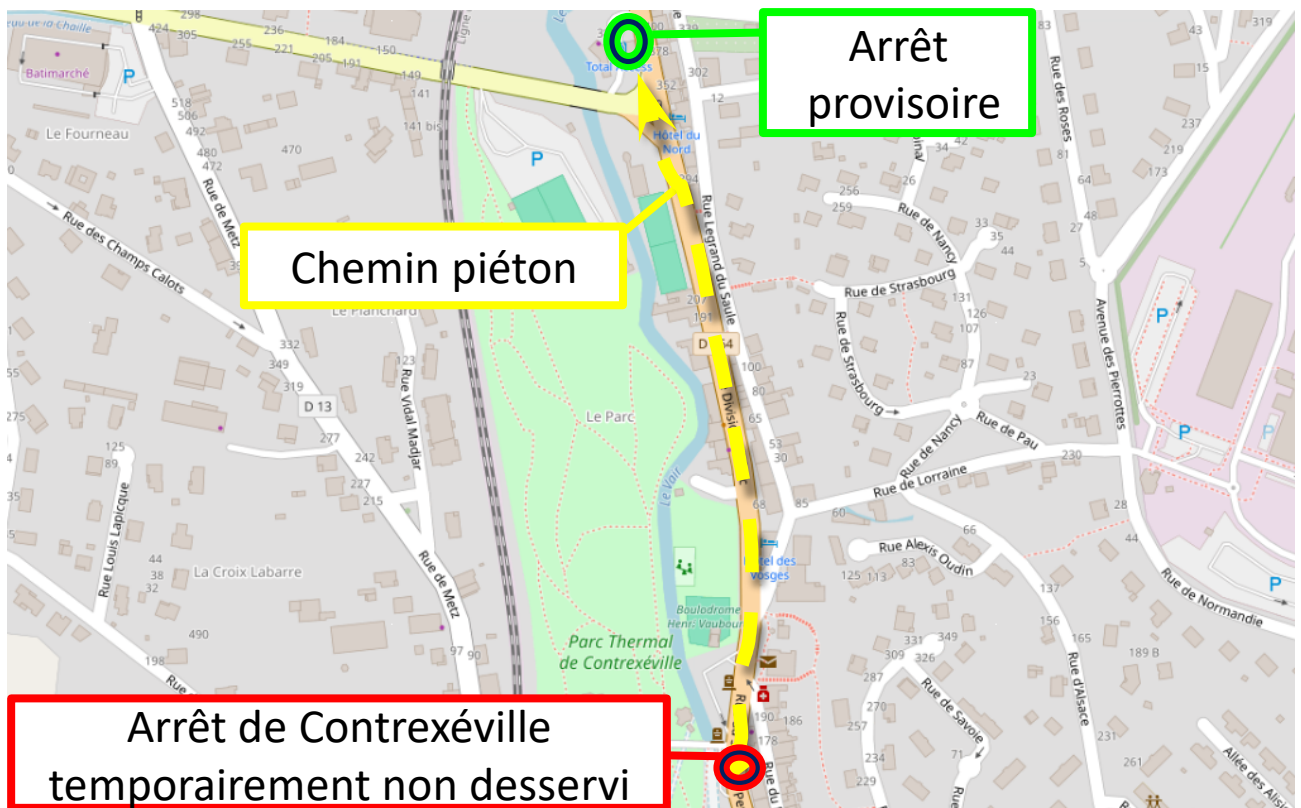

INFORMATION CLIENTÈLE

L06c et L106c - Contrexéville

Déplacement d'arrêt le samedi 20 juin 2026 à partir de 17h

L'arrêt « **Contrexéville centre** » ne pourra pas être desservi en raison de la fête de la musique.

La prise en charge se fera à **proximité de la station Total** dans la rue Division Leclerc.

Nous regrettons la gêne occasionnée et vous remercions de votre compréhension