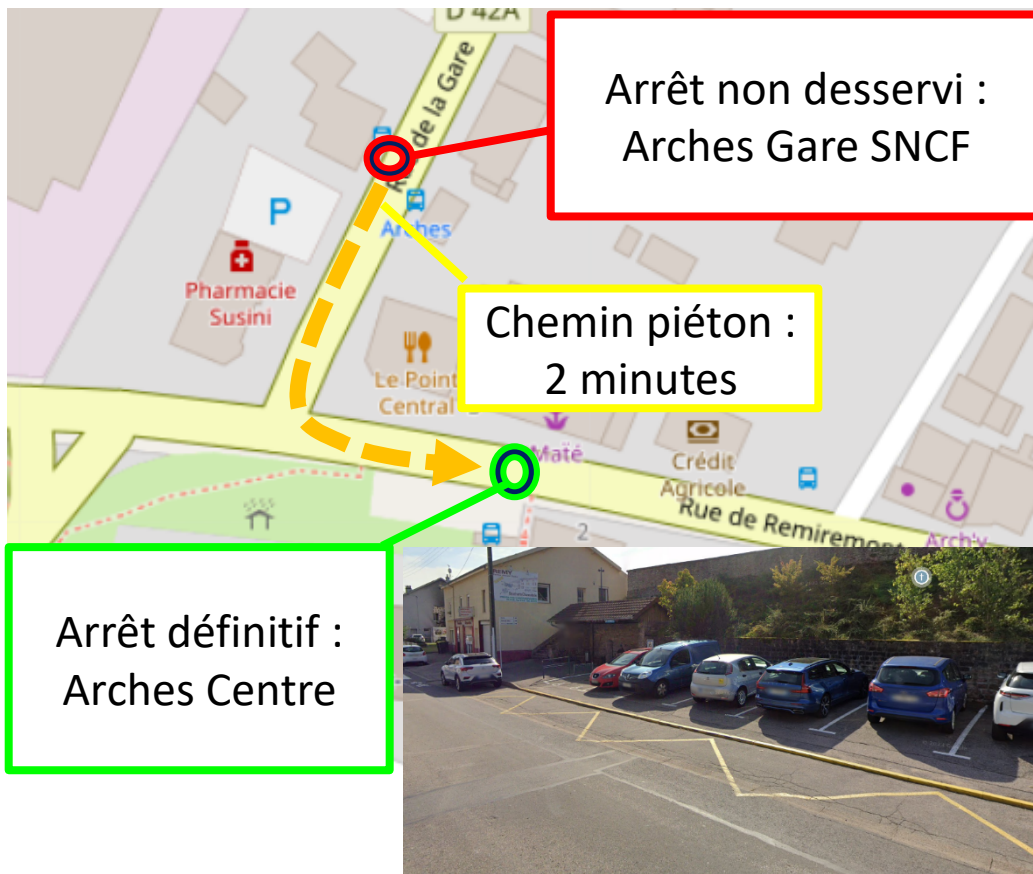

ARCHES Gare SNCF

Déplacement du point d'arrêt ARCHES Gare SNCF

En raison de la fin des travaux, l'arrêt "Arches Gare" est **définitivement déplacé sur la route de Remiremont** et ce à effet immédiat.

L'emplacement de l'arrêt **Arches Centre** est commun à l'ensemble des lignes TER qui y circulent.