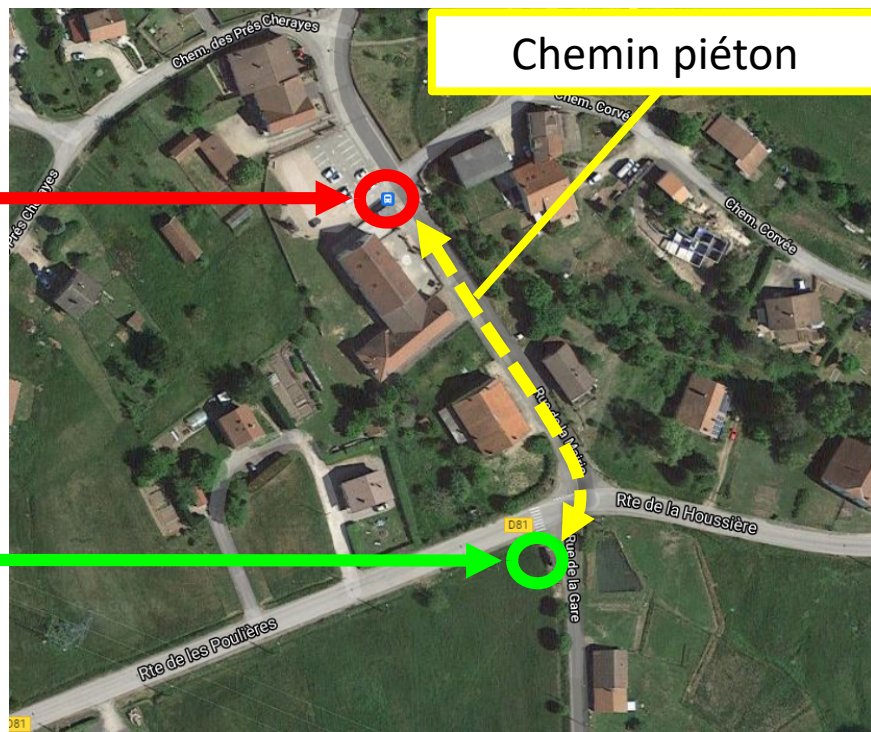

INFORMATION CLIENTÈLE

BIFFONTAINE - Mairie

Déplacement du point d'arrêt le dimanche 21 juin 2026

Cet arrêt ne sera pas accessible le dimanche 21 juin 2026.

La desserte se fera au niveau de l'abribus situé au croisement de la rue de la Gare et de la route de la Houssière sur la D 81.

Arrêt Mairie

Chemin piéton

Arrêt Temporaire

Nous regrettons la gêne occasionnée et vous remercions de votre compréhension