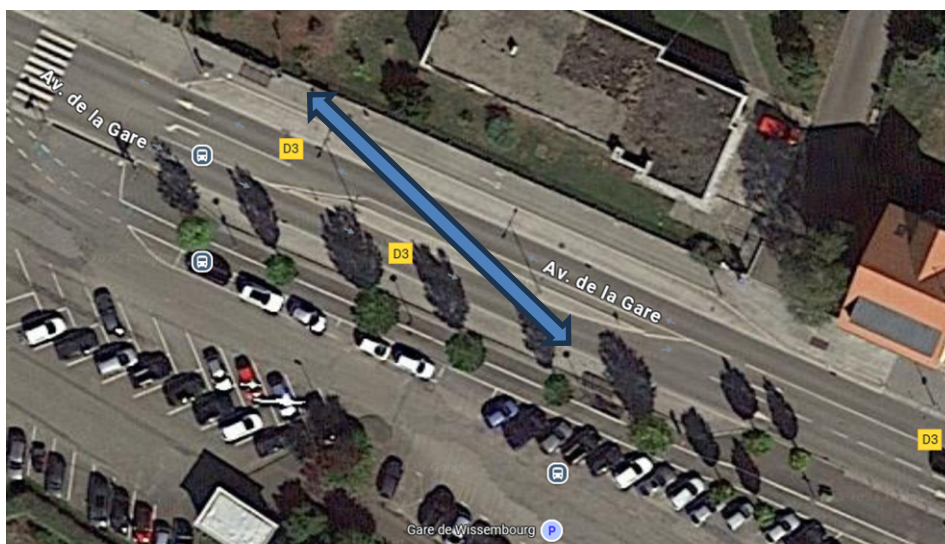

A34 HAGUENAU – WISSEMBOURG Wissembourg

Du 08 au 12 juin 2026
Modification desserte de l'arrêt Gare

En raison de travaux de voirie à Wissembourg, la desserte de l'arrêt « Gare » est inversée du 08 au 12.06.26.

- *Départ : côté ville*
- *Arrivée : côté gare*

Nous regrettons la gêne occasionnée et vous remercions de votre compréhension.