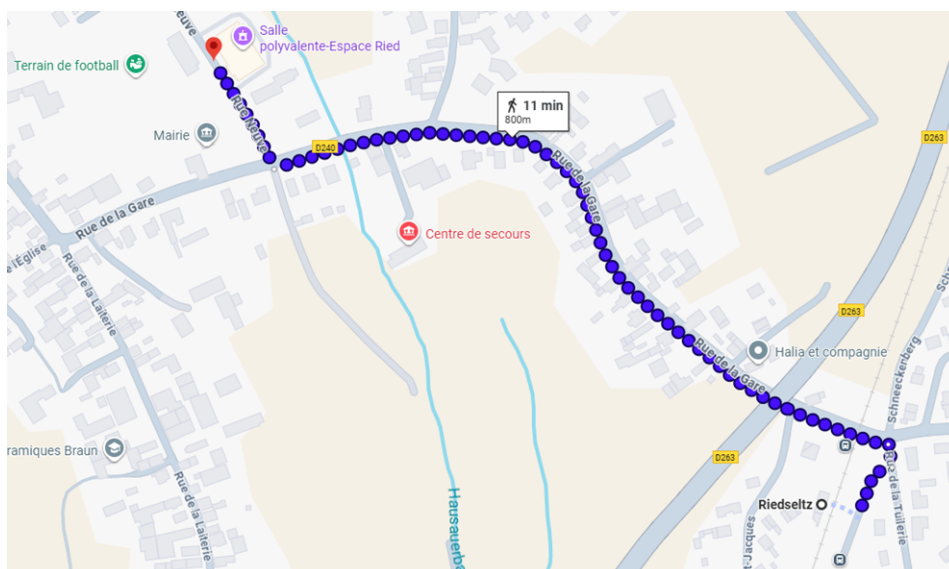

INFORMATION CLIENTÈLE

TA34 HAGUENAU – WISSEMBOURG Riedseltz

Du 08 au 12 juin 2026
Déplacement de l'arrêt Gare

En raison de travaux de voirie à Wissembourg, l'arrêt « Gare » est déplacé à l'arrêt « Salle Polyvalente » du 08 au 12.06.26.