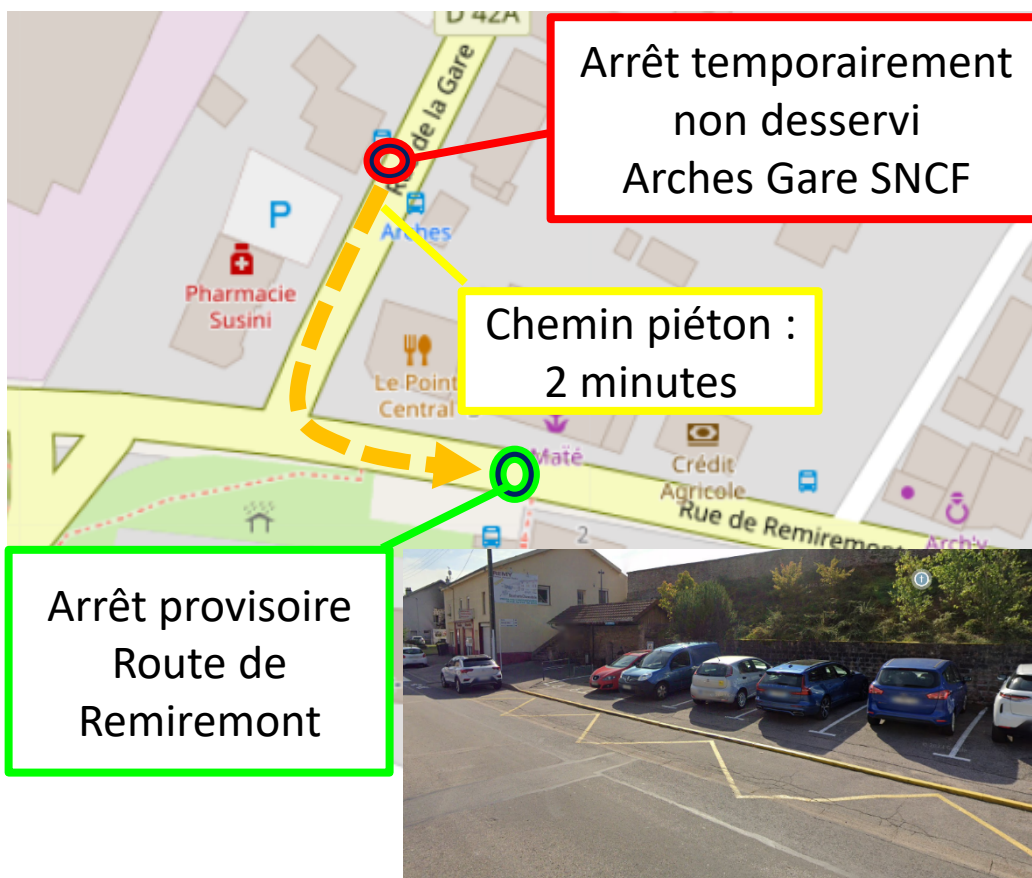

## A08 STRASBOURG – EPINAL Arches

Du jeudi 10 juillet au samedi 09 août 2025

Déplacement de l'arrêt Arches Gare

En raison de travaux, l'arrêt "Arches Gare" est temporairement déplacé au niveau de la route de Remiremont.