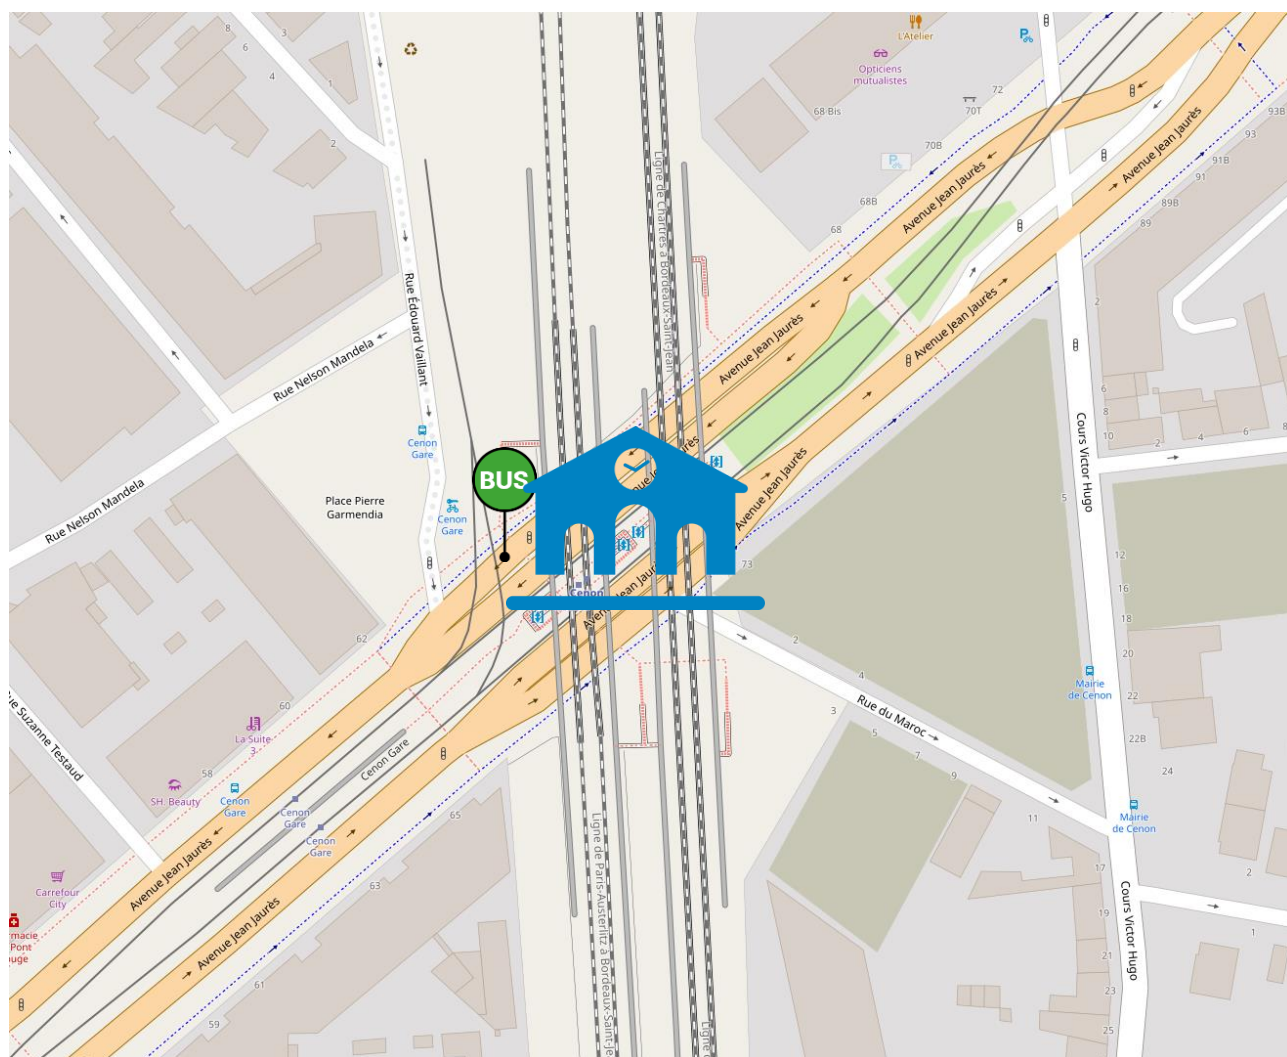

Lieux d'arrêts routiers
sur la ligne : **31**

BORDEAUX

LIMOGES

Arrêts routiers

Gare de BORDEAUX

Légende :  Gare SNCF

Arrêt bus Départ

Arrêt bus Arrivée

Arrêts routiers Gare de CENON

Légende :  Gare SNCF

 Arrêt bus sous le pont

Arrêts routiers Gare de LIBOURNE

Légende :  Gare SNCF

 Arrêt bus

Arrêts routiers Gare de COUTRAS

Légende :  Gare SNCF