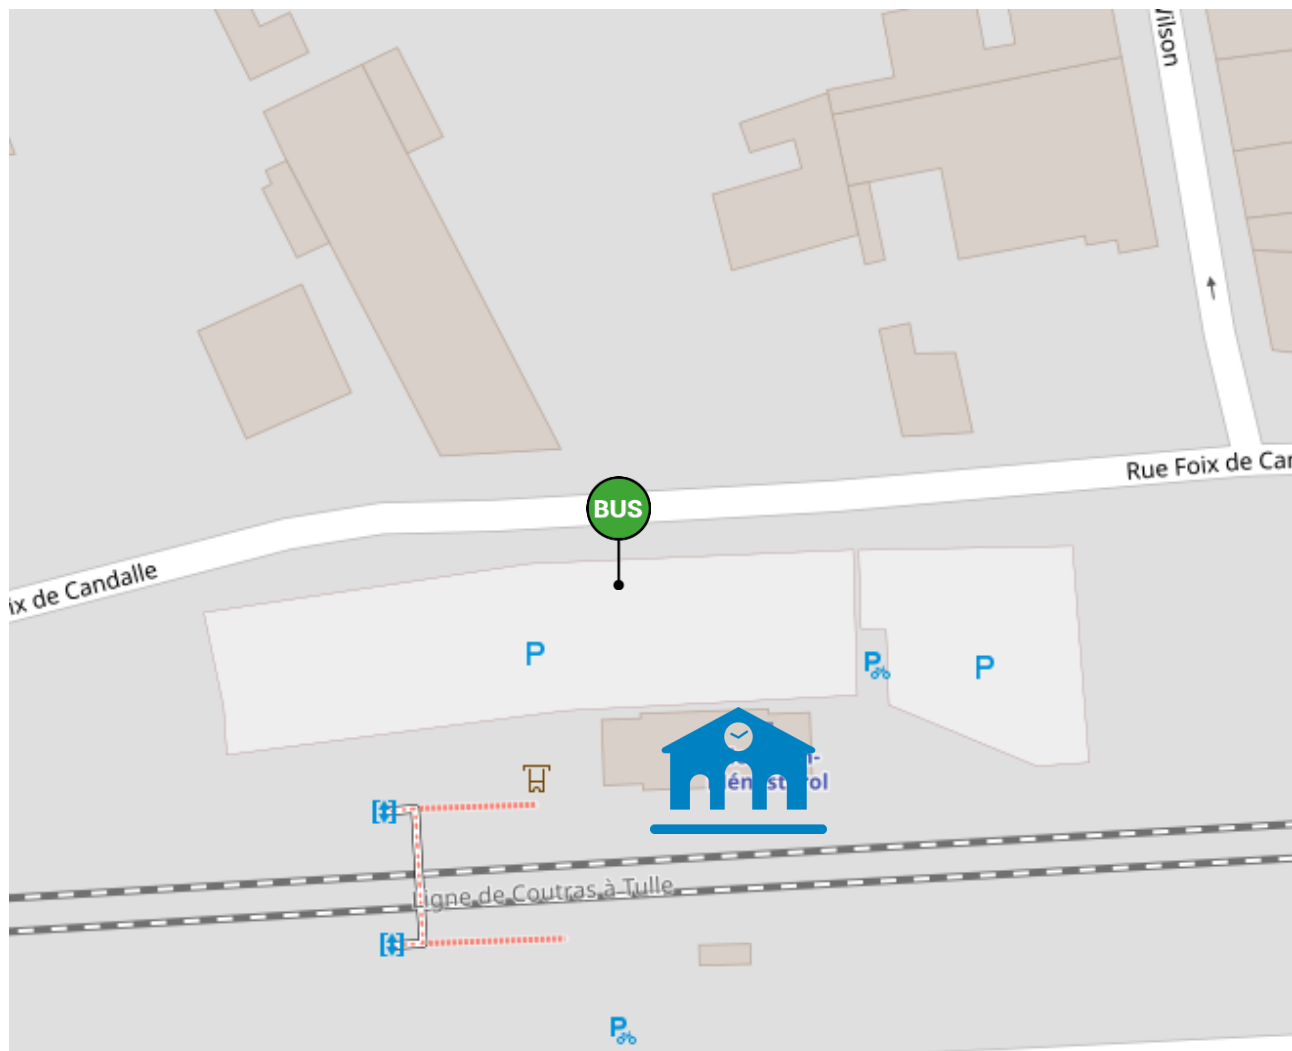

Arrêts routiers

Gare de MONTPON-MENESTEROL

Légende : Gare SNCF

Arrêt bus