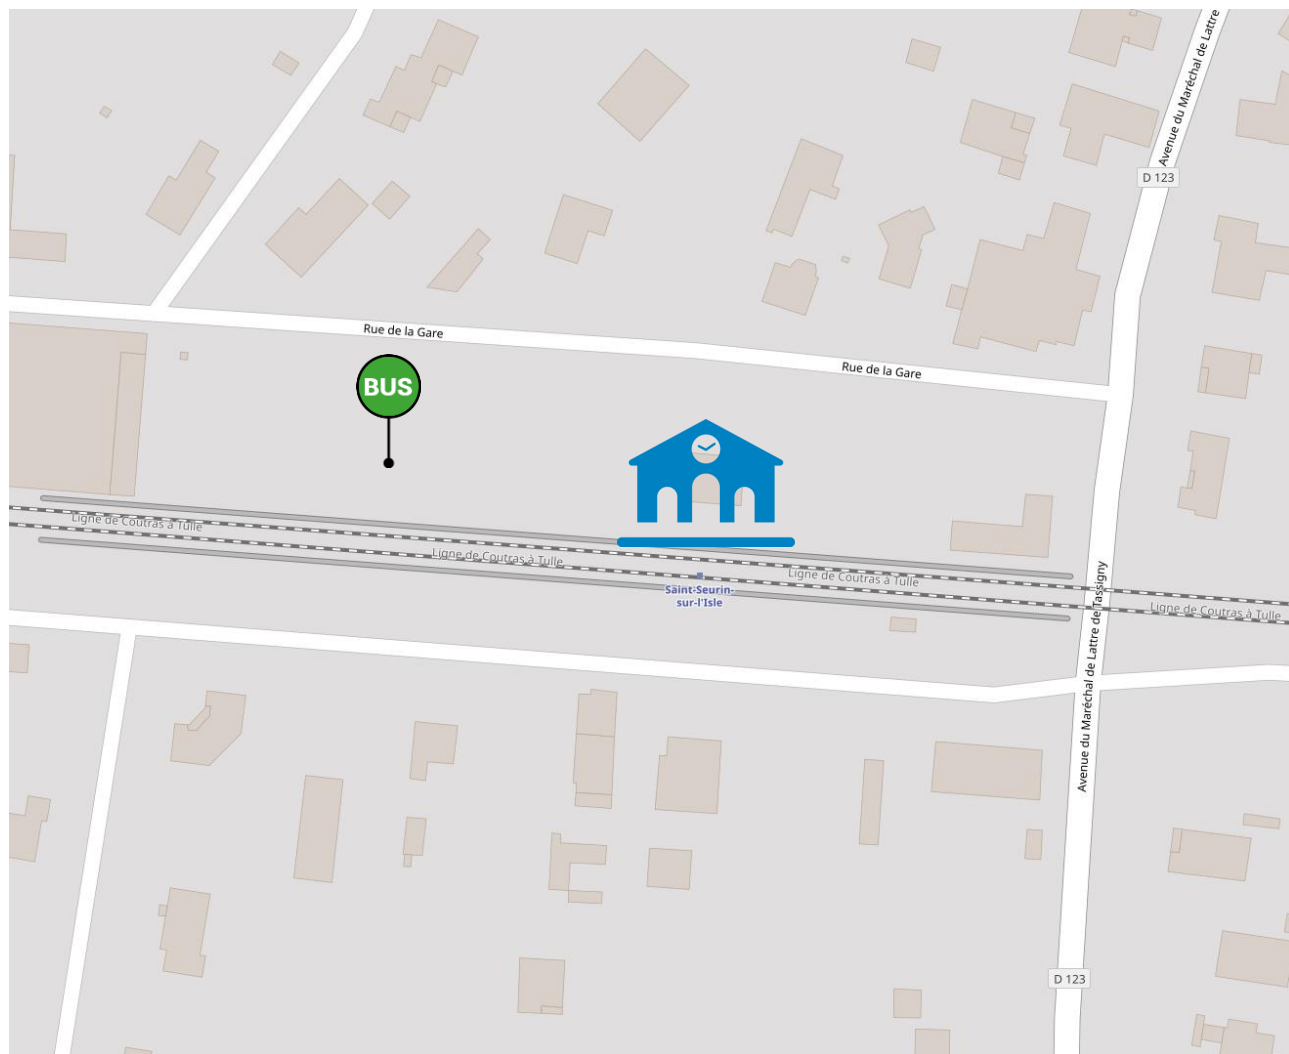

Lieux d'arrêts routiers
sur la ligne : **31**

BORDEAUX

LIMOGES

Arrêts routiers

Gare de BORDEAUX

Légende :  Gare SNCF

Arrêt bus Départ

Arrêt bus Arrivée

 Arrêt bus

Arrêts routiers

Halte de ST-MEDARD-DE-GUIZIERES

Légende :  Halte SNCF

 Arrêt bus

Arrêts routiers

Gare de ST-SEURIN-SUR-L'ISLE

Légende :  Gare SNCF