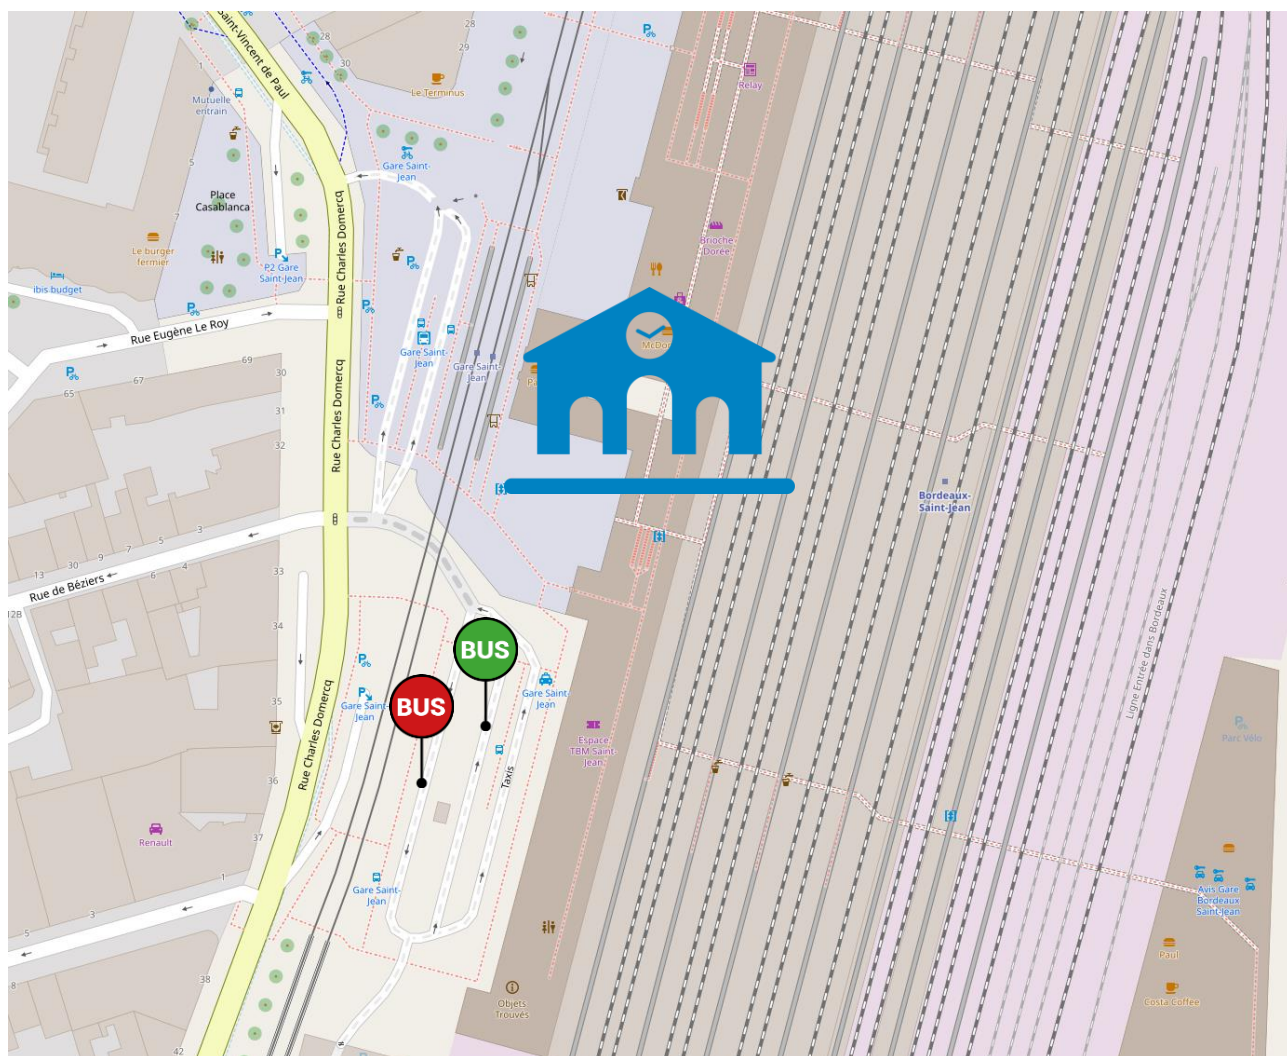

Lieux d'arrêts routiers
sur la ligne : **31**

BORDEAUX

LIMOGES

Arrêts routiers

Gare de BORDEAUX

Légende :  Gare SNCF

Arrêt bus Départ

Arrêt bus Arrivée

Arrêts routiers Gare de CENON

Légende :  Gare SNCF

 Arrêt bus sous le pont

Arrêts routiers Gare de LIBOURNE

Légende :  Gare SNCF

 Arrêt bus

Arrêts routiers Gare de COUTRAS

Légende :  Gare SNCF

 Arrêt bus

Arrêts routiers

Halte de ST-MEDARD-DE-GUIZIERES

Légende :  Halte SNCF

 Arrêt bus

Arrêts routiers

Gare de ST-SEURIN-SUR-L'ISLE

Légende :  Gare SNCF

Arrêts routiers

Halte de NEUVIC-DORDOGNE

Légende :  Halte SNCF

 Arrêt bus

Arrêts routiers

Halte de ST-LEON-SUR-L'ISLE

Légende :  Halte SNCF

 Arrêt bus