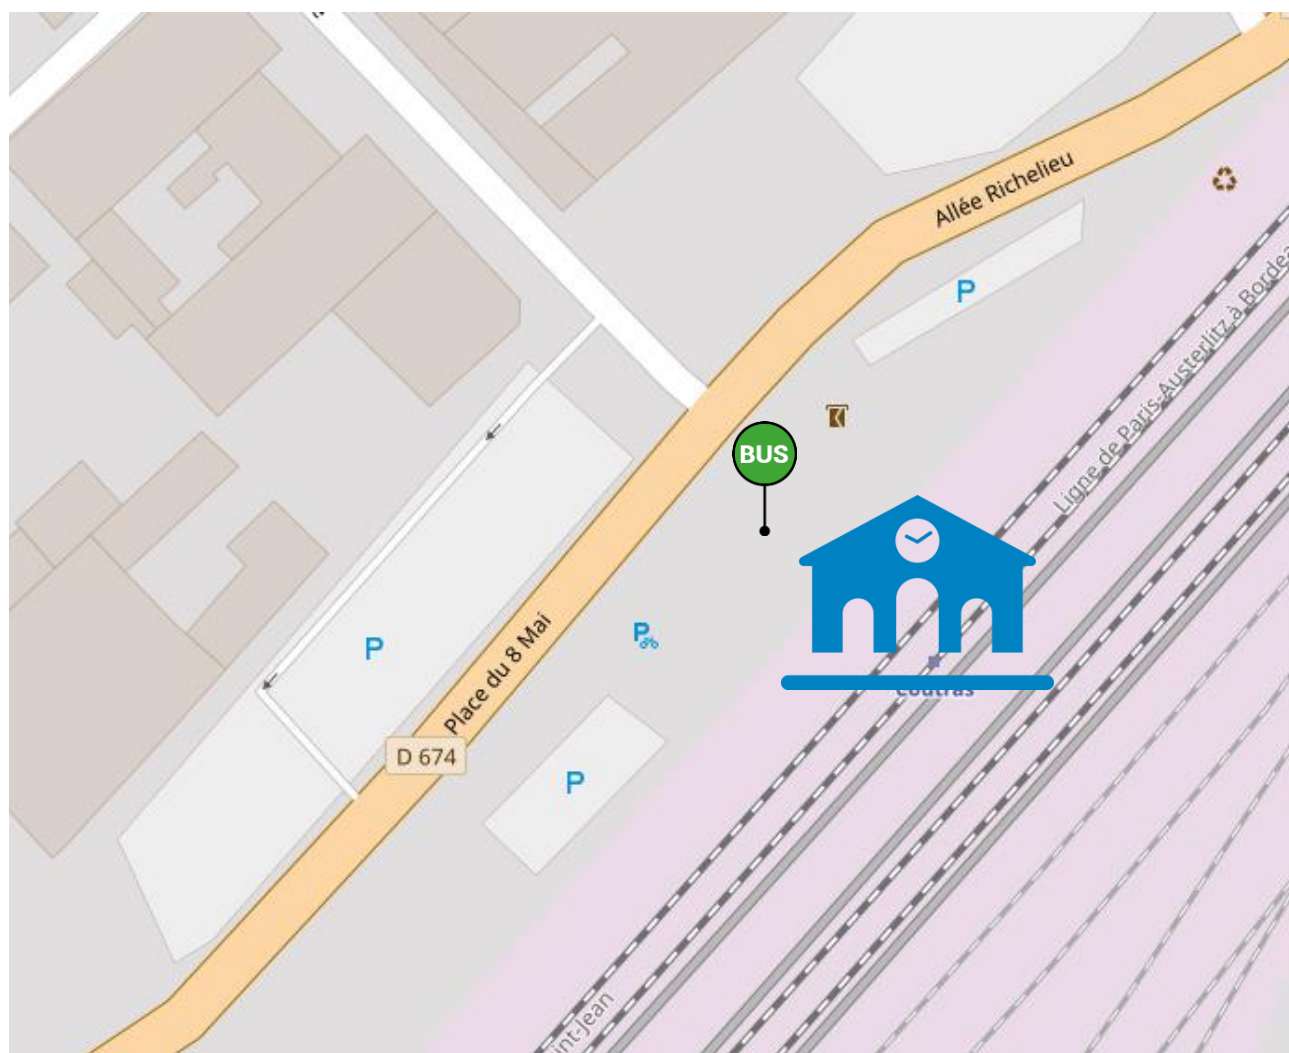

Lieux d'arrêts routiers
sur la ligne : **31**

BORDEAUX

LIMOGES

Arrêts routiers

Gare de BORDEAUX

Légende :  Gare SNCF

Arrêt bus Départ

Arrêt bus Arrivée

Arrêts routiers Gare de CENON

Légende :  Gare SNCF

 Arrêt bus sous le pont

Arrêts routiers Gare de LIBOURNE

Légende :  Gare SNCF

 Arrêt bus

Arrêts routiers Gare de COUTRAS

Légende :  Gare SNCF

 Arrêt bus

Arrêts routiers

Halte de ST-MEDARD-DE-GUIZIERES

Légende :  Halte SNCF

 Arrêt bus

Arrêts routiers

Gare de ST-SEURIN-SUR-L'ISLE

Légende :  Gare SNCF