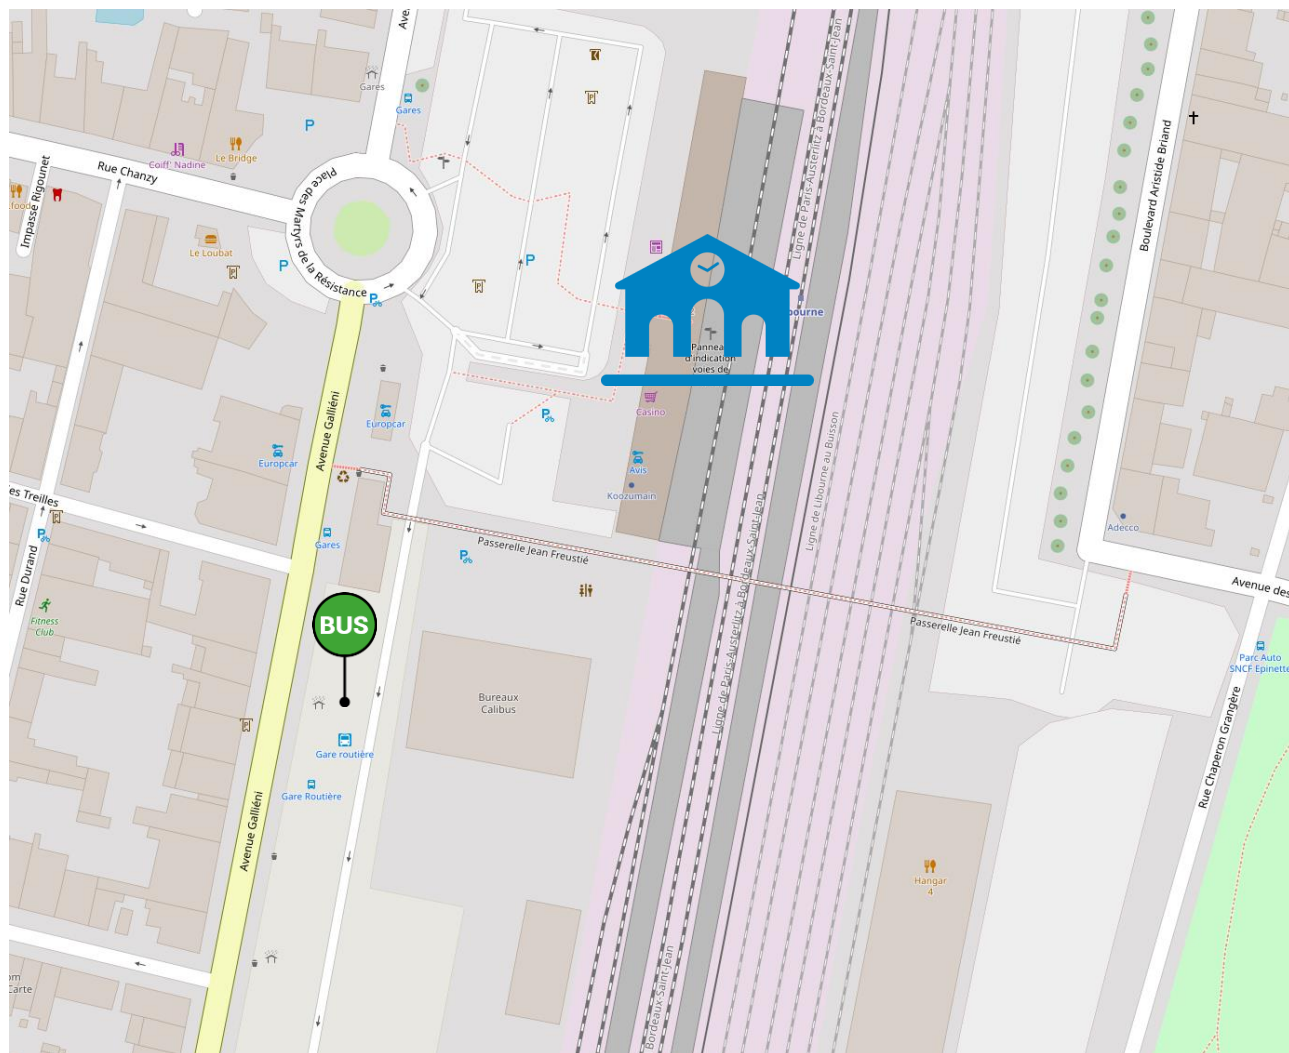

Lieux d'arrêts routiers
sur la ligne : **31**

BORDEAUX

LIMOGES

Arrêts routiers

Gare de BORDEAUX

Légende :  Gare SNCF

Arrêt bus Départ

Arrêt bus Arrivée

Arrêts routiers Gare de CENON

Légende :  Gare SNCF

 Arrêt bus sous le pont

Arrêts routiers Gare de LIBOURNE

Légende :  Gare SNCF

 Arrêt bus

Arrêts routiers Gare de COUTRAS

Légende :  Gare SNCF

 Arrêt bus

Arrêts routiers

Halte de ST-MEDARD-DE-GUIZIERES

Légende :  Halte SNCF

 Arrêt bus

Arrêts routiers

Gare de ST-SEURIN-SUR-L'ISLE

Légende :  Gare SNCF