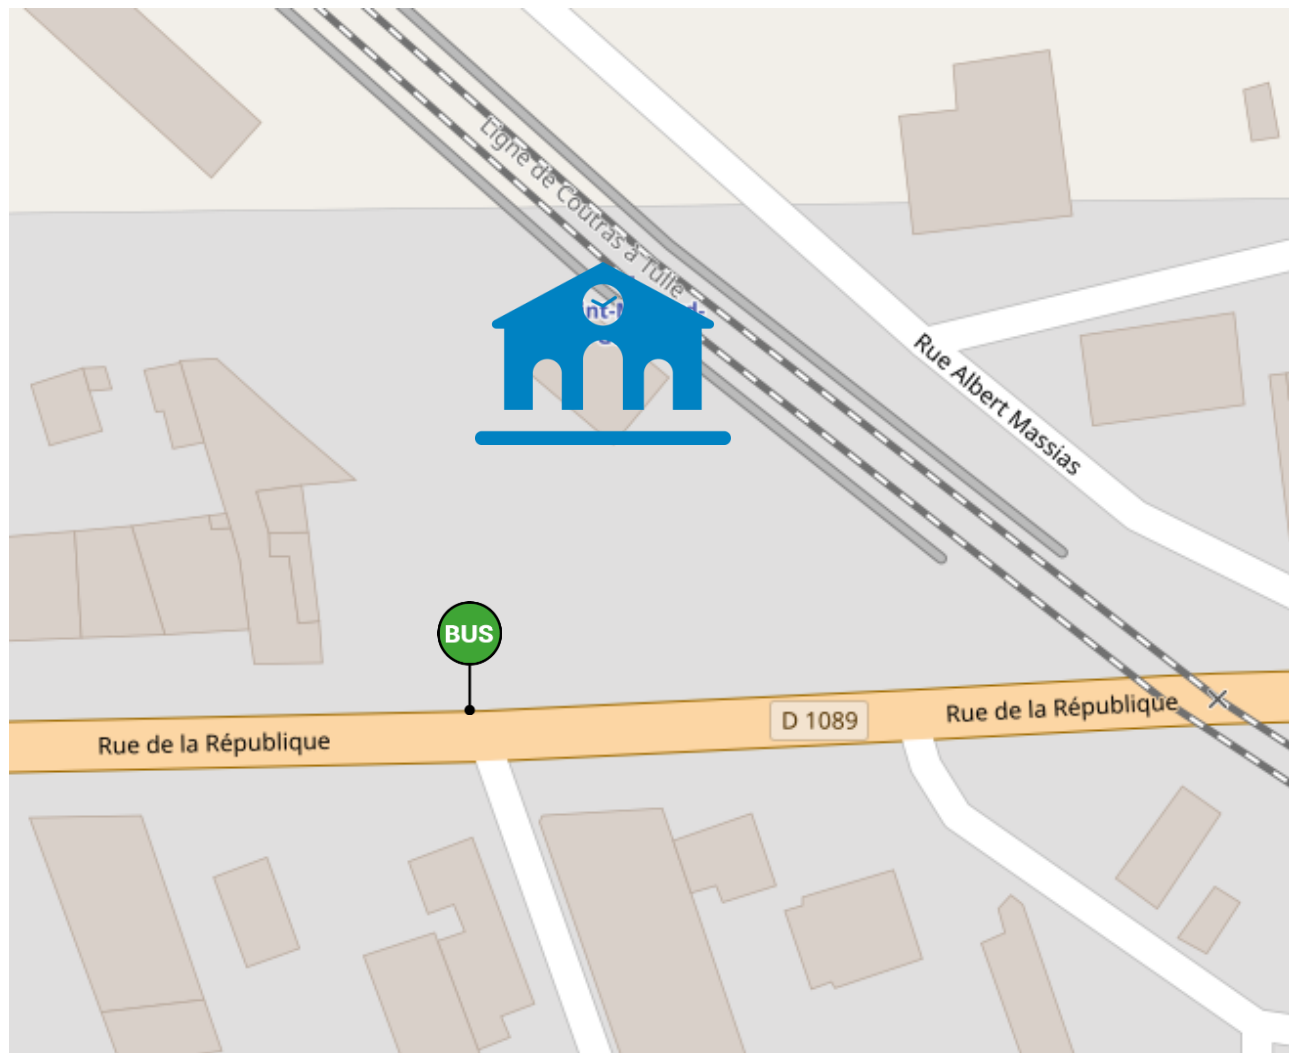

Lieux d'arrêts routiers
sur la ligne : **31**

BORDEAUX

LIMOGES

Arrêts routiers

Gare de BORDEAUX

Légende :  Gare SNCF

Arrêt bus Départ

Arrêt bus Arrivée

Arrêts routiers Gare de CENON

Légende :  Gare SNCF

 Arrêt bus sous le pont

Arrêts routiers Gare de LIBOURNE

Légende :  Gare SNCF

 Arrêt bus

Arrêts routiers Gare de COUTRAS

Légende :  Gare SNCF

 Arrêt bus

Arrêts routiers

Halte de ST-MEDARD-DE-GUIZIERES

Légende :  Halte SNCF

 Arrêt bus

Arrêts routiers

Gare de ST-SEURIN-SUR-L'ISLE

Légende :  Gare SNCF