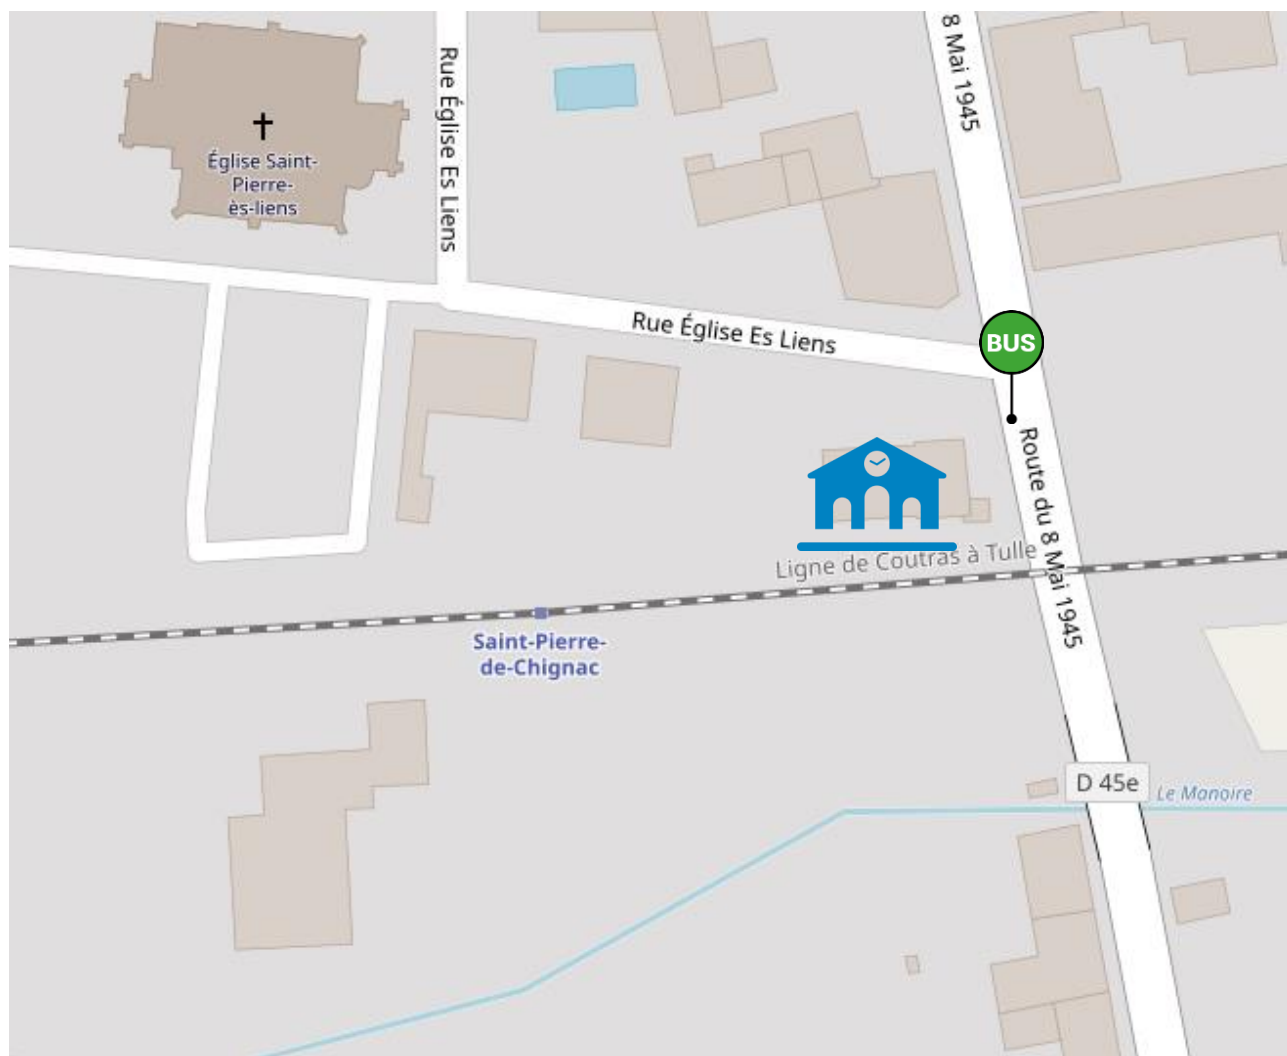

Arrêts routiers

Halte de ST-PIERRE-DE-CHIGNAC

Légende : Halte SNCF

Arrêt bus