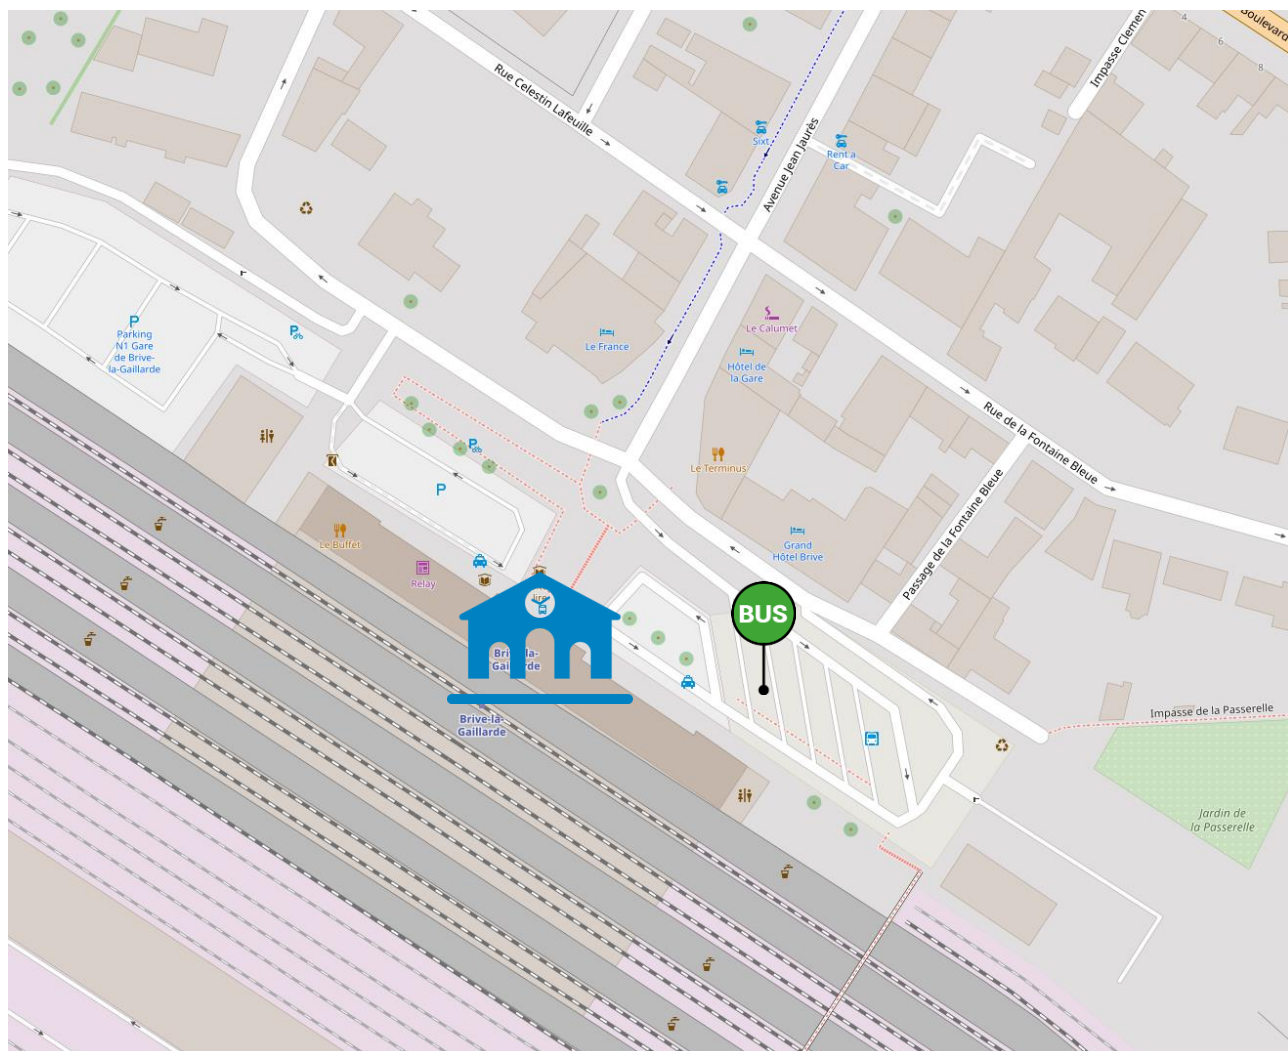

INFO TER NOUVELLE-AQUITAINE LIEUX DES ARRÊTS ROUTIERS

Gare de BRIVE-LA-GAILLARDE

Arrêts routiers Gare de BRIVE-LA-GAILLARDE

Légende : Gare SNCF

Arrêt bus