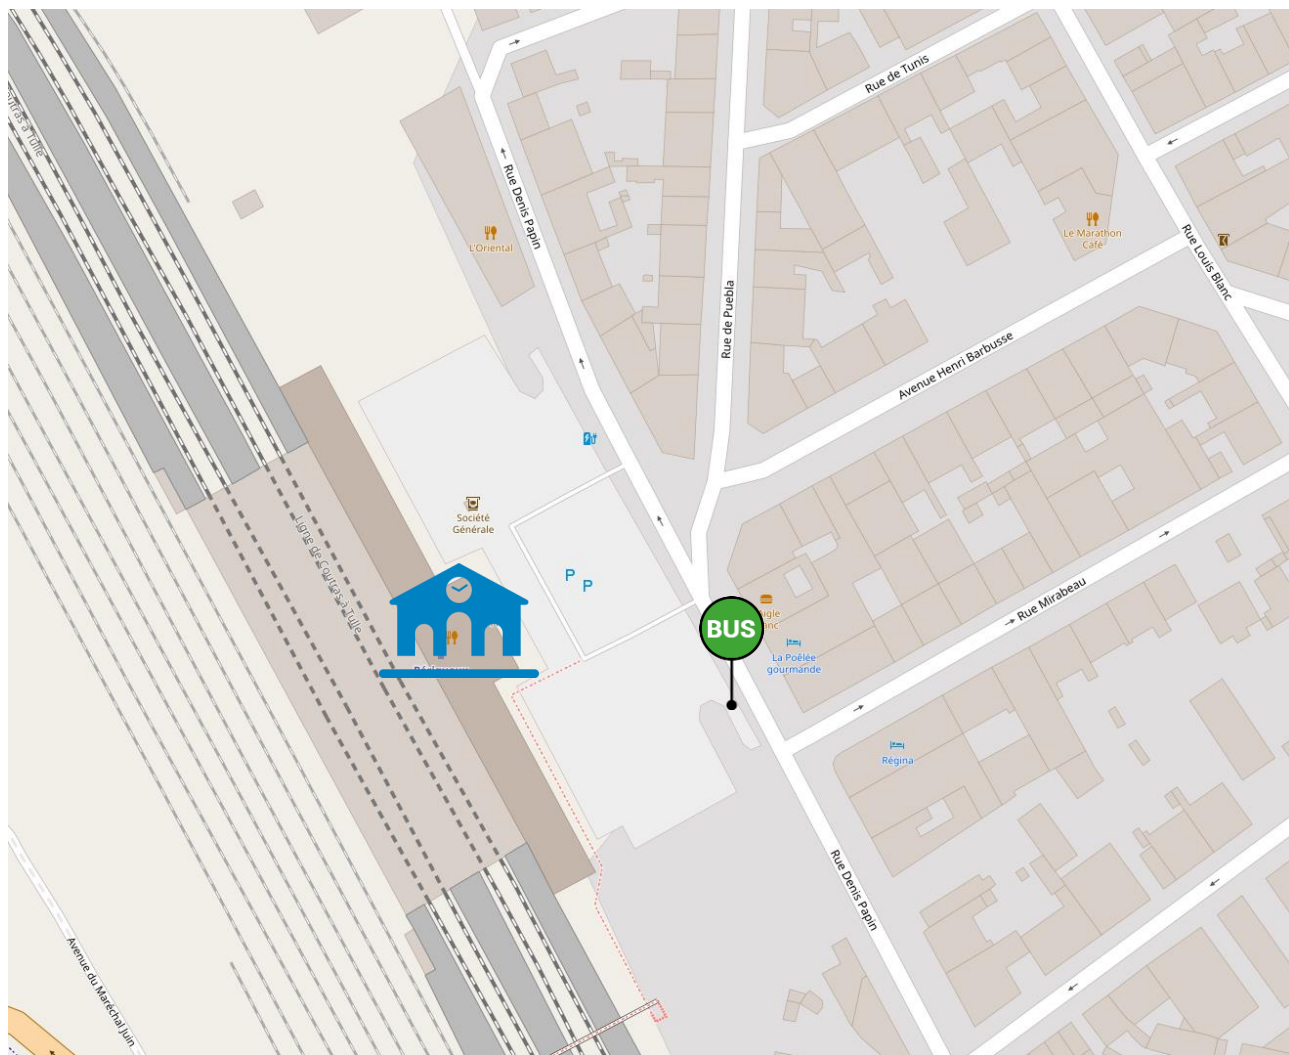

Lieux d'arrêts routiers  
sur la ligne : **32**

PERIGUEUX

BRIVE-LA -GAILLARDE

# Arrêts routiers Gare de PERIGUEUX

Légende :  Gare SNCF

 Arrêt bus