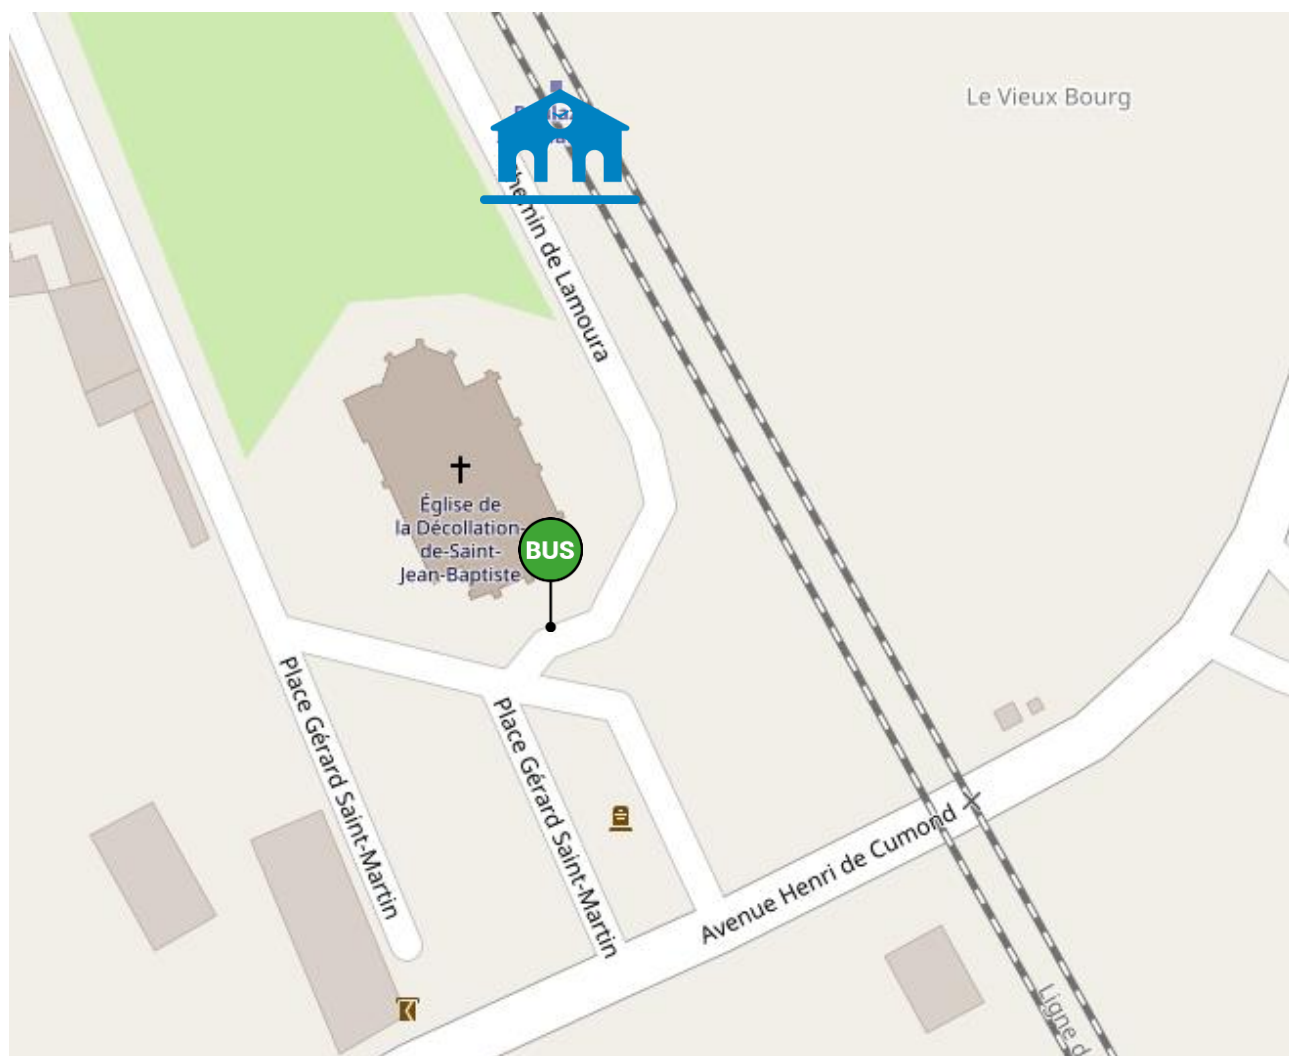

Lieux d'arrêts routiers  
sur la ligne : **32**

PERIGUEUX

BRIVE-LA -GAILLARDE

# Arrêts routiers Gare de PERIGUEUX

Légende :  Gare SNCF

 Arrêt bus

# Arrêts routiers Halte de BOULAZAC

Légende :  Halte SNCF

 Arrêt bus

# Arrêts routiers Halte de NIVERSAC

Légende :  Halte SNCF

 Arrêt bus