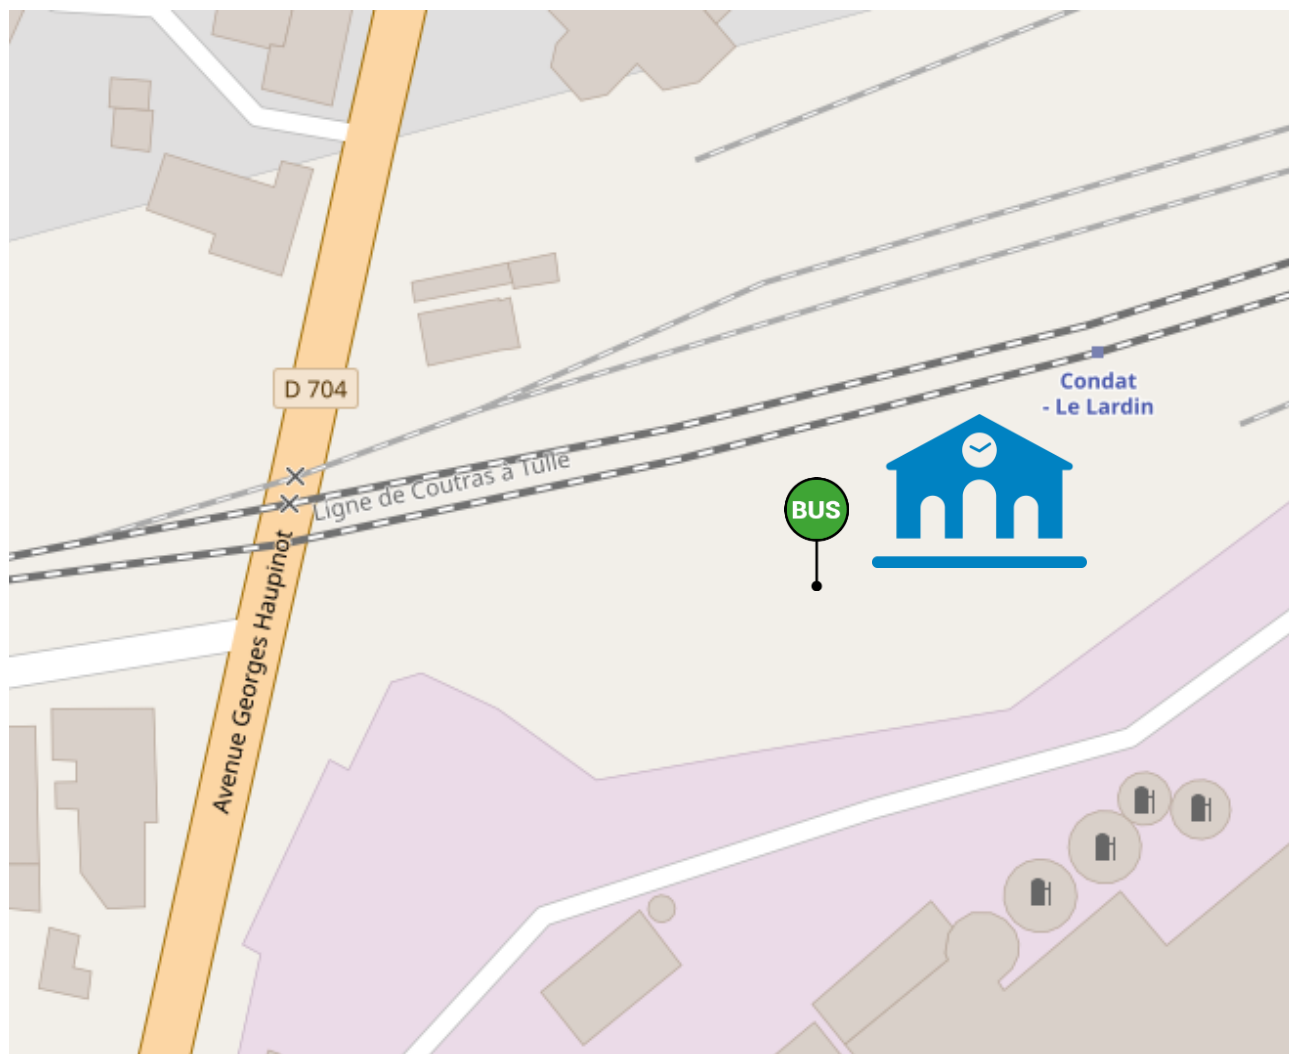

Arrêts routiers

Gare de CONDAT-LE-LARDIN

Légende : Gare SNCF

Arrêt bus