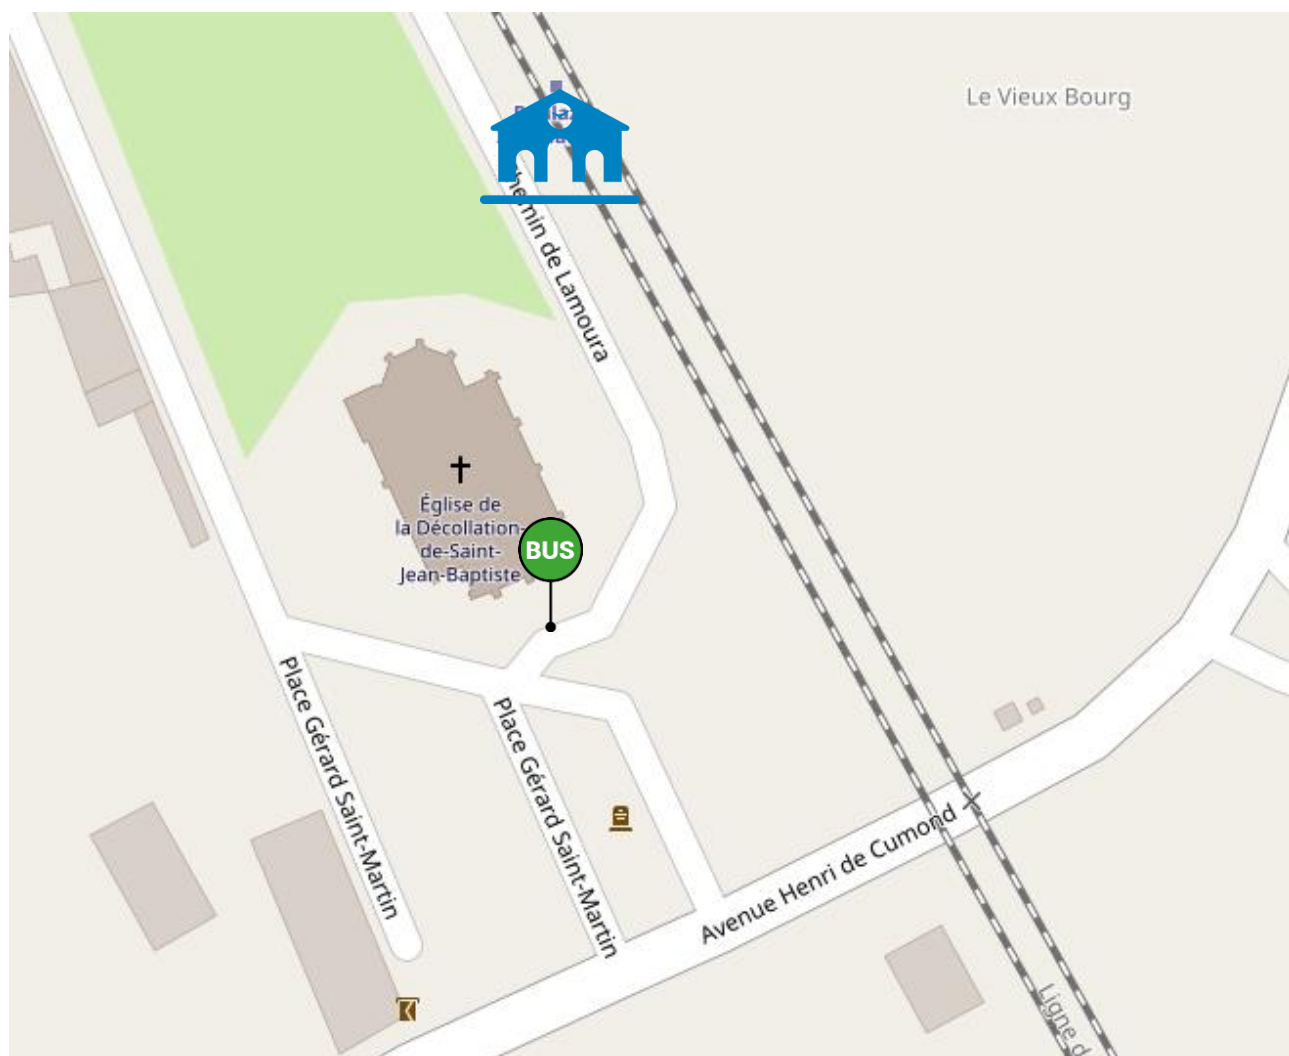

Lieux d'arrêts routiers  
sur la ligne : **34**

PERIGUEUX

AGEN

# Arrêts routiers Gare de PERIGUEUX

Légende :  Gare SNCF

 Arrêt bus

# Arrêts routiers Halte de BOULAZAC

Légende :  Halte SNCF

 Arrêt bus