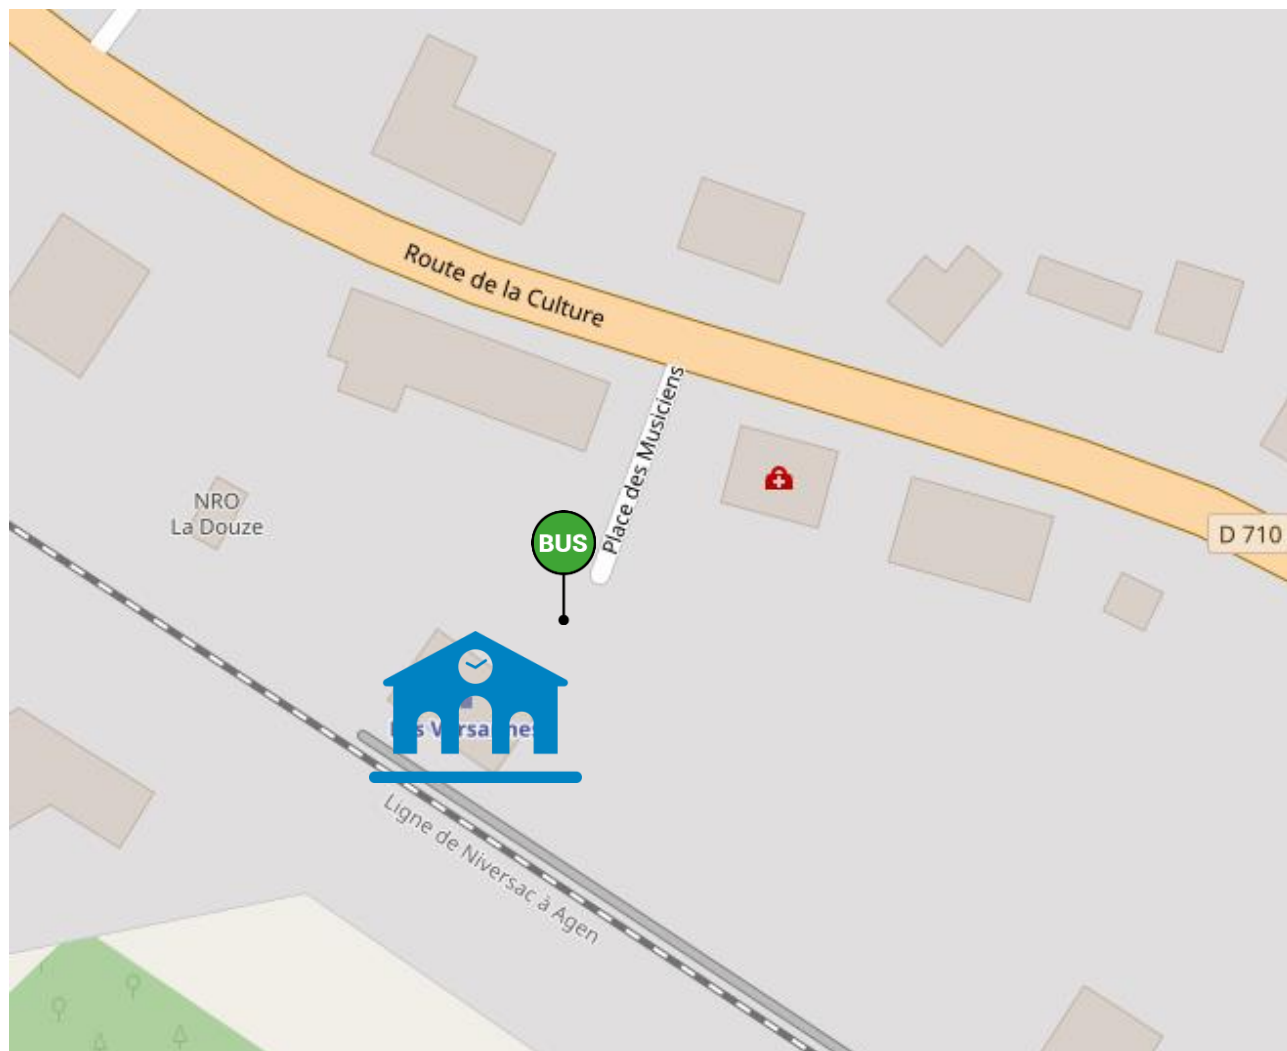

Lieux d'arrêts routiers  
sur la ligne : **34**

PERIGUEUX

AGEN

# Arrêts routiers Halte de BOULAZAC

Légende :  Halte SNCF

 Arrêt bus

# Arrêts routiers Halte de NIVERSAC

Légende :  Halte SNCF

 Arrêt bus

# Arrêts routiers Halte de LES VERSANNES

Légende :  Halte SNCF

 Arrêt bus