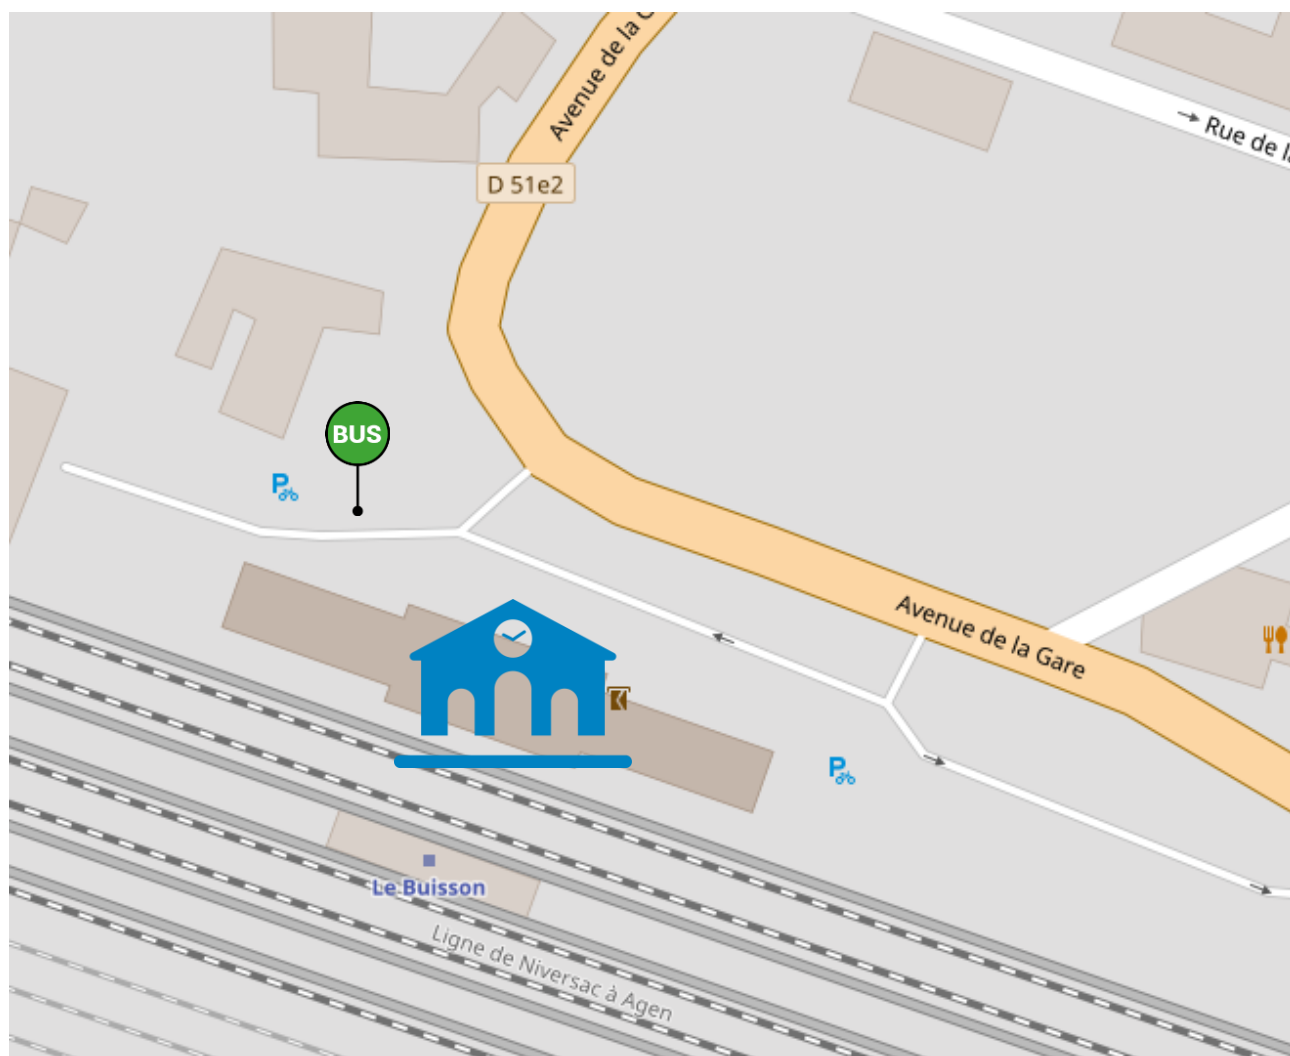

Lieux d'arrêts routiers  
sur la ligne : **34**

PERIGUEUX

AGEN

# Arrêts routiers Halte de LE BUGUE

Légende :  Halte SNCF

 Arrêt bus

# Arrêts routiers Gare de LE BUISSON

Légende :  Gare SNCF

 Arrêt bus