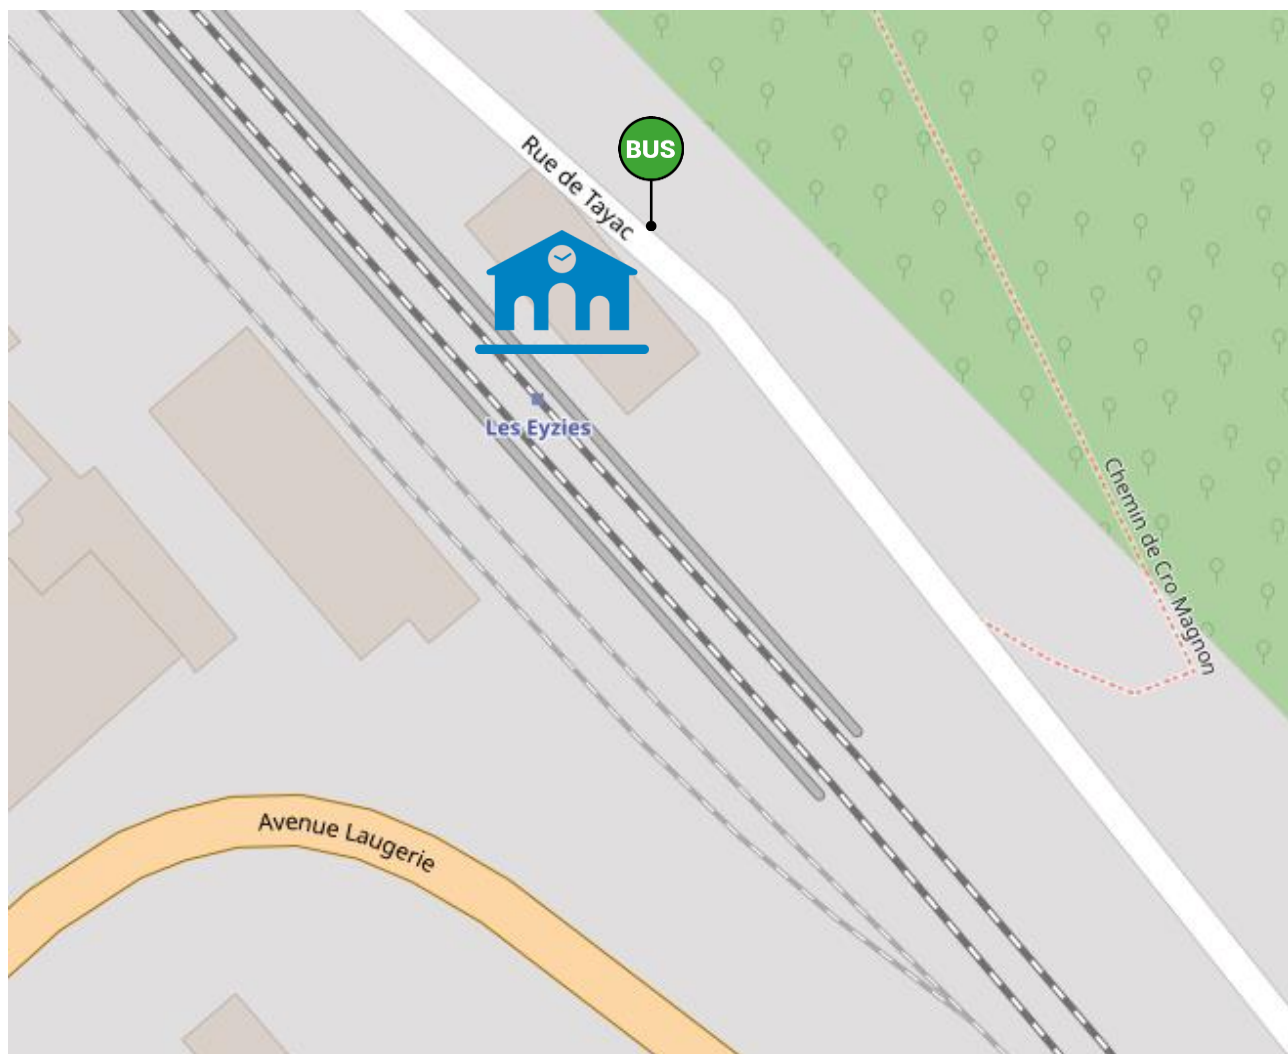

Lieux d'arrêts routiers  
sur la ligne : **34**

PERIGUEUX

AGEN

# Arrêts routiers Halte de LES VERSANNES

Légende :  Halte SNCF

 Arrêt bus

# Arrêts routiers Gare de LES EYZIES

Légende :  Gare SNCF

 Arrêt bus