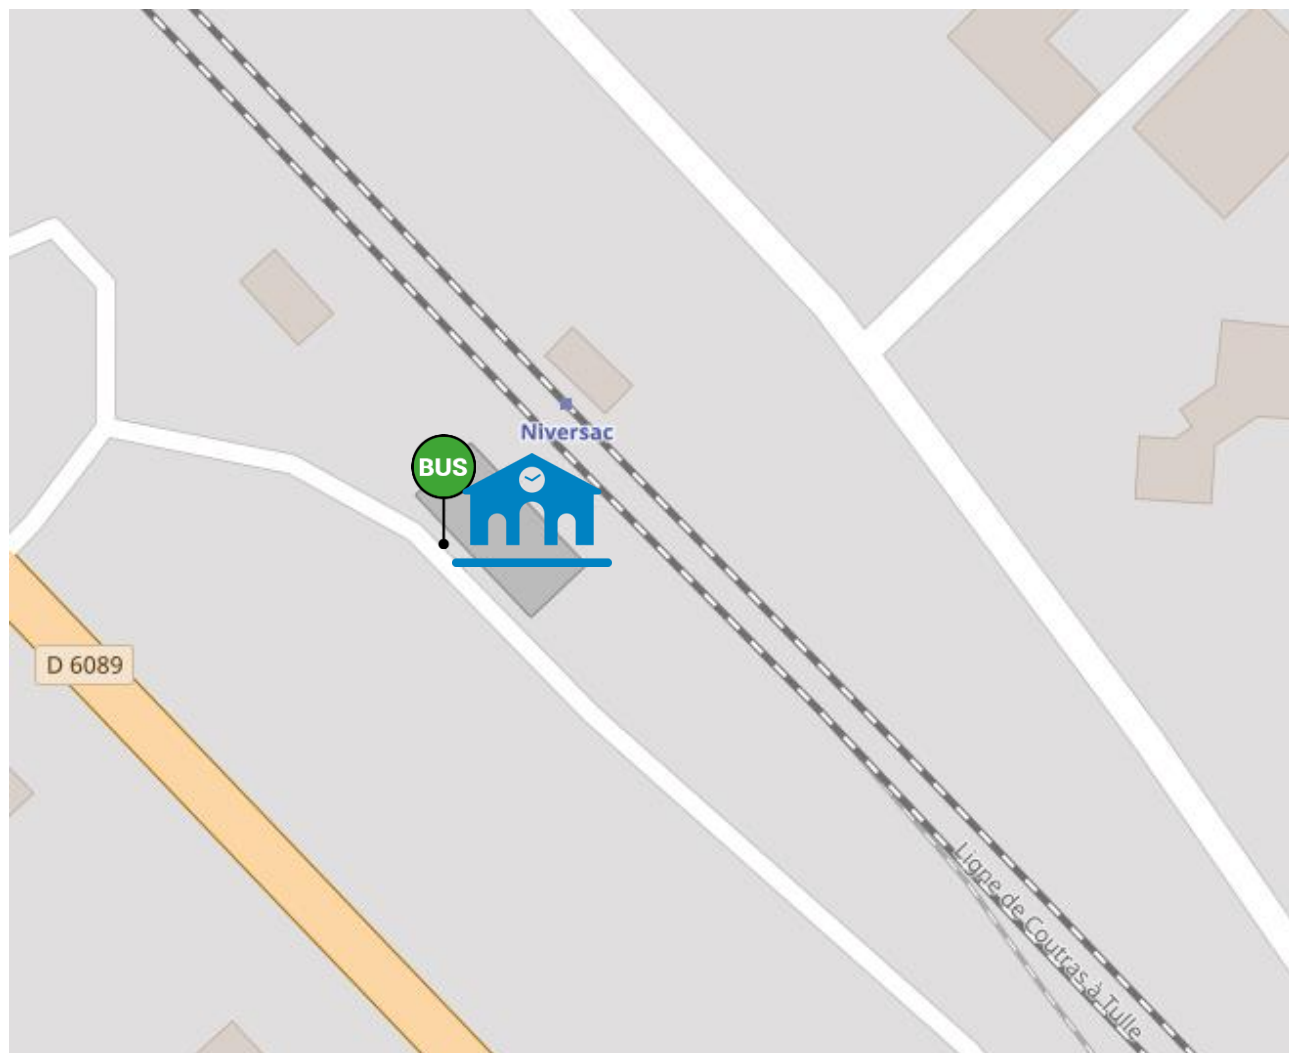

Lieux d'arrêts routiers  
sur la ligne : **34**

PERIGUEUX

AGEN

# Arrêts routiers Gare de PERIGUEUX

Légende :  Gare SNCF

 Arrêt bus

# Arrêts routiers Halte de BOULAZAC

Légende :  Halte SNCF

 Arrêt bus

# Arrêts routiers Halte de NIVERSAC

Légende :  Halte SNCF

 Arrêt bus