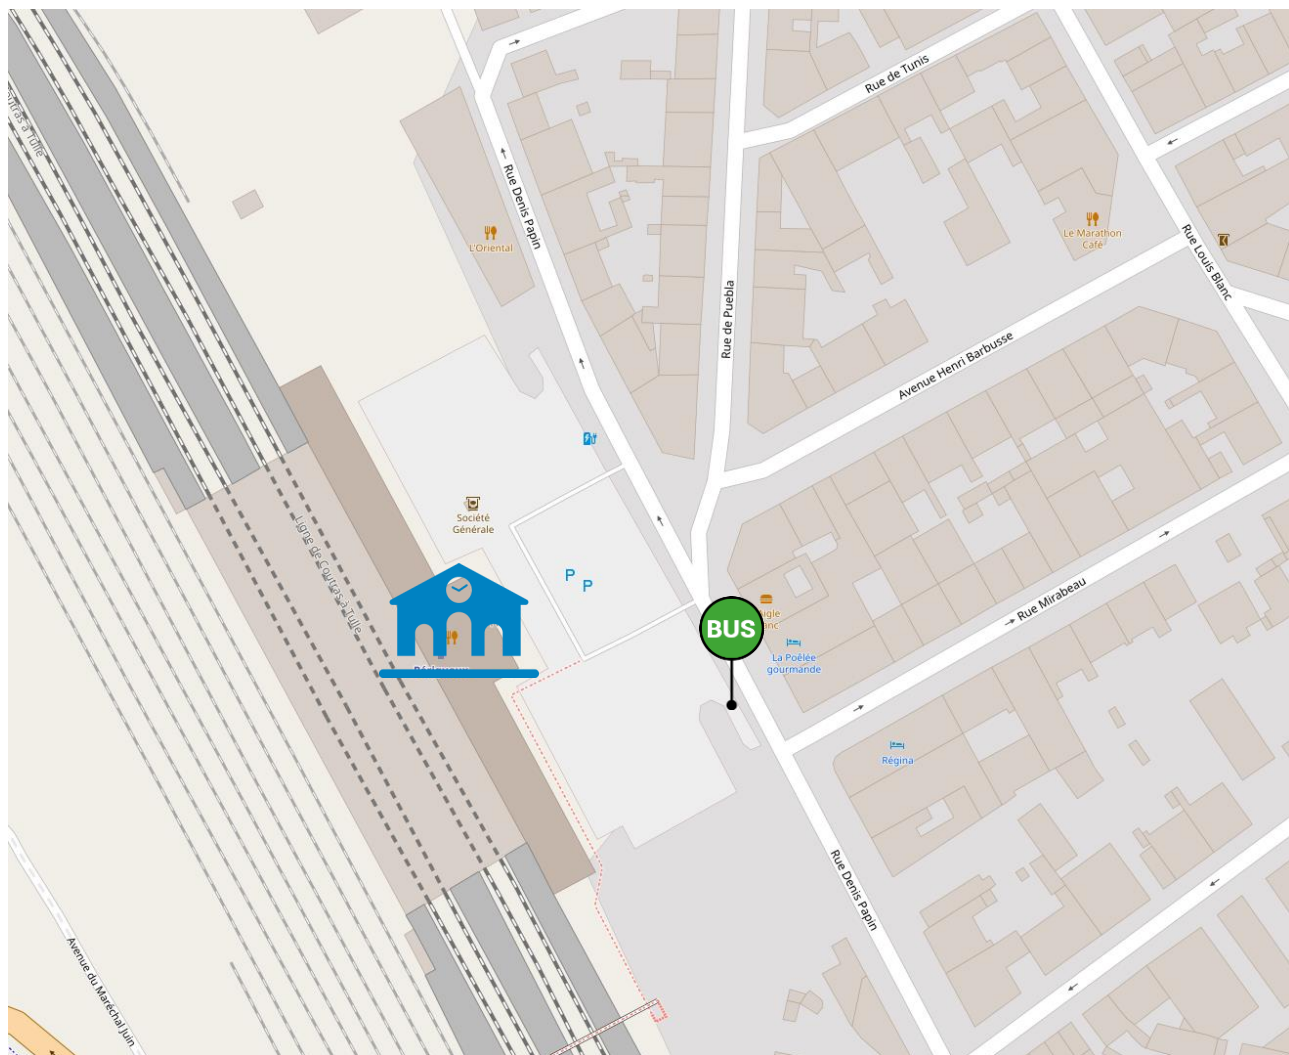

Lieux d'arrêts routiers  
sur la ligne : **34**

PERIGUEUX

AGEN

# Arrêts routiers Gare de PERIGUEUX

Légende :  Gare SNCF

 Arrêt bus