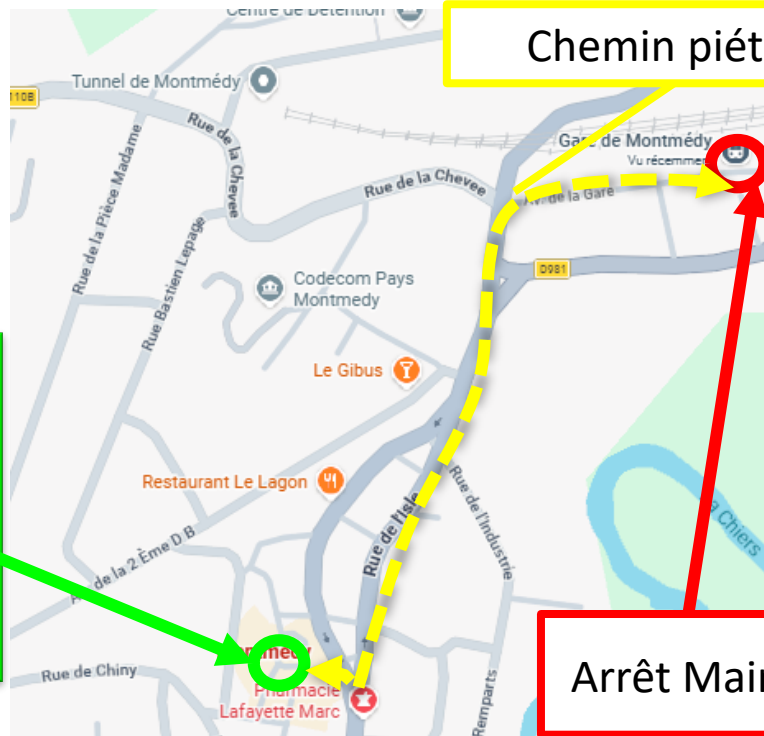

INFORMATION CLIENTÈLE

MONTMÉDY - Gare

Déplacement du point d'arrêt à partir du jeudi 11 juin 2026

Cet arrêt ne sera pas accessible à partir du **jeudi 11 juin 2026** et pendant toute la durée des travaux.

La desserte se fera au niveau de la place de la mairie située sur la place Raymond Poincaré.

Arrêt Temporaire

Arrêt Mairie

Nous regrettons la gêne occasionnée et vous remercions de votre compréhension