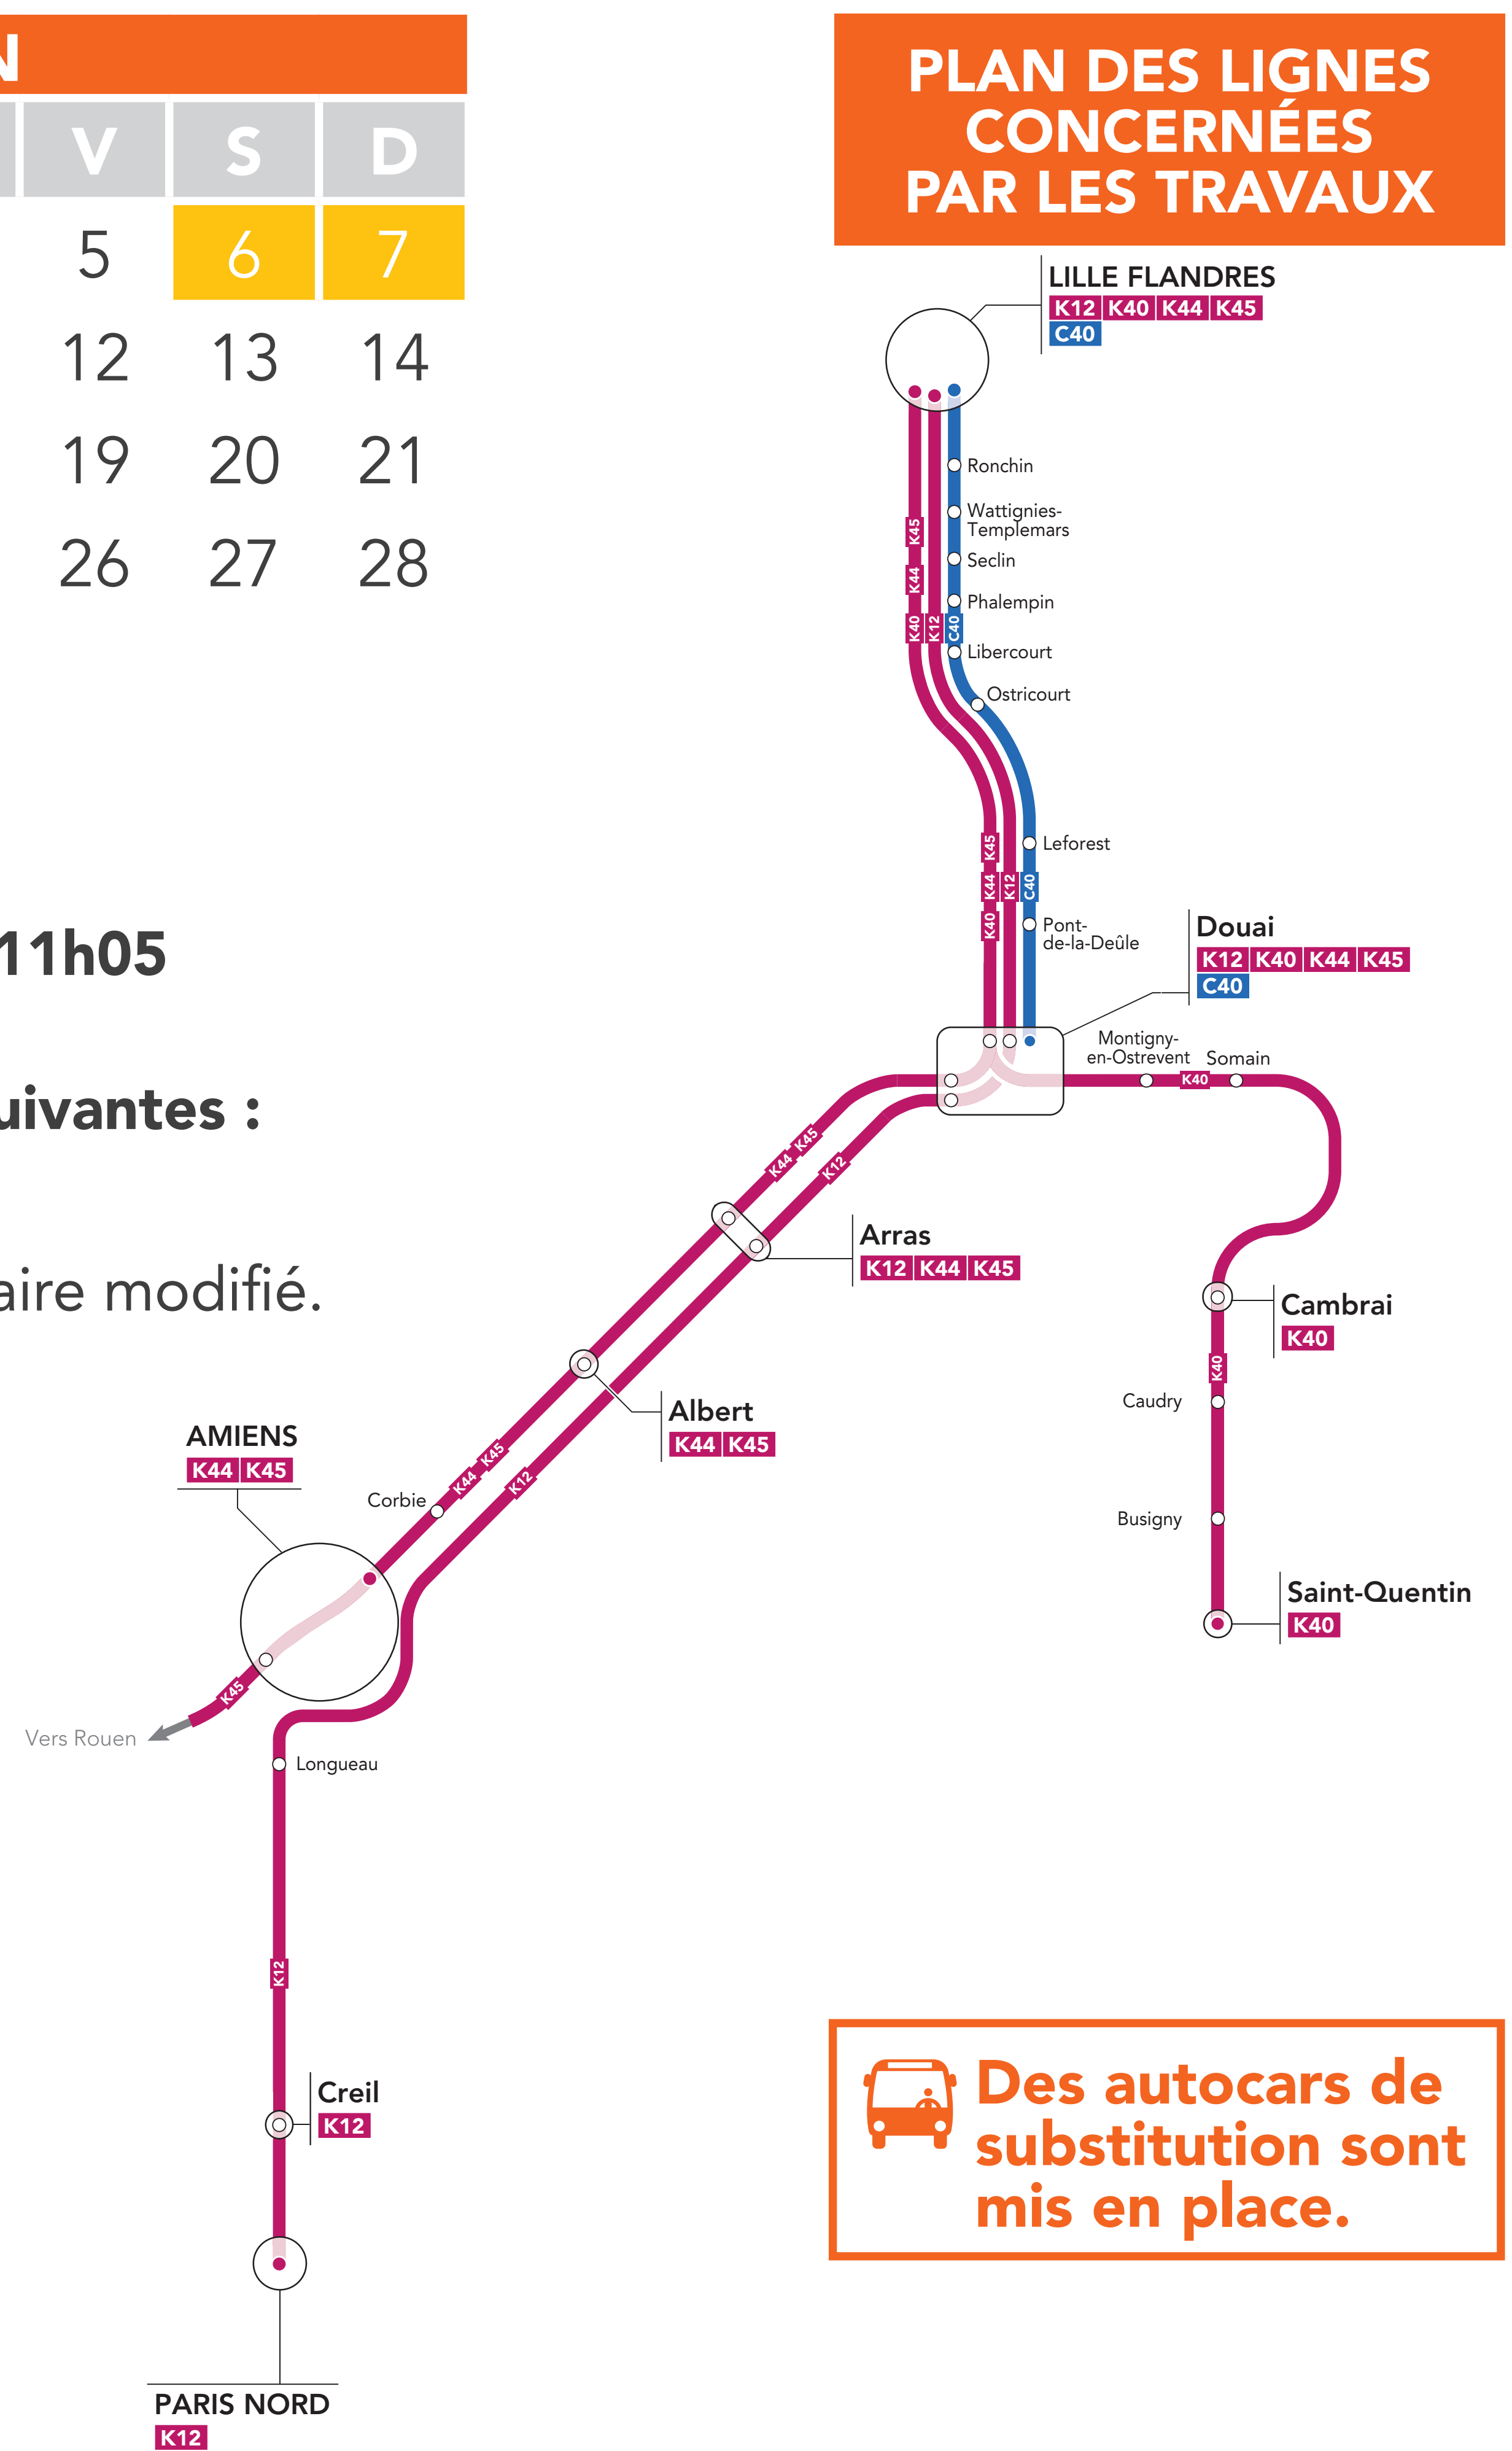

INFO TRAVAUX

LIGNES TER **K12** **K40** **K44** **K45** **C40**

LILLE FLANDRES <> PARIS NORD

LILLE FLANDRES <> SAINT-QUENTIN

LILLE FLANDRES <> AMIENS <> ROUEN

SNCF RÉSEAU RÉALISE DES TRAVAUX DE MAINTENANCE ENTRE LILLE ET DOUAI.

IMPACTS SUR LA CIRCULATION DES TER PENDANT LES SAMEDIS, DIMANCHES ET JOURS FÉRIÉS :

MAI						
L	M	M	J	V	S	D
				1	2	3
4	5	6	7	8	9	10
11	12	13	14	15	16	17
18	19	20	21	22	23	24
25	26	27	28	29	30	31

JUIN						
L	M	M	J	V	S	D
1	2	3	4	5	6	7
8	9	10	11	12	13	14
15	16	17	18	19	20	21
22	23	24	25	26	27	28
29	30					

■ Perturbations en continue sur l'ensemble de la période

■ Perturbations partielles du samedi 21H10 au dimanche 11h05

Pour toutes les dates indiquées, les perturbations sont les suivantes :

➔ Certains TER **K12** :

- circulent avec un temps de trajet supplémentaire et un horaire modifié.
- circulent uniquement entre Douai et Paris.

➔ Certains TER **K40** :

- empruntent un autre itinéraire. À l'exception de Douai, toutes les gares de la ligne sont desservies.
- d'autres ne circulent pas ou uniquement entre Douai et Saint-Quentin.

➔ Certains TER **K44** :

- empruntent un autre itinéraire. À l'exception de Douai, toutes les gares de la ligne sont desservies.
- d'autres circulent uniquement entre Douai et Amiens.

➔ Les TER **K45** circulent avec un temps de trajet supplémentaire et un horaire modifié.

➔ Les TER **C40** ne circulent pas.

⚠ NOUS VOUS INVITONS À CONSULTER LE SITE TER HAUTS-DE-FRANCE, SNCF CONNECT OU TOUTE AUTRE APPLICATION DE MOBILITÉ POUR PLANIFIER VOS TRAJETS.

♿ LES PERSONNES EN SITUATION DE HANDICAP SONT INVITÉES À RÉSERVER LEUR TRAJET EN FLASHANT CE QR CODE

INFO ET HORAIRES DÉTAILLÉS

ter.sncf.com/hauts-de-france
SNCF Connect ou toute autre application de mobilité

☎ 0 805 50 60 70 (Service et appel gratuits)

✉ @terhdf

🏠 En gare